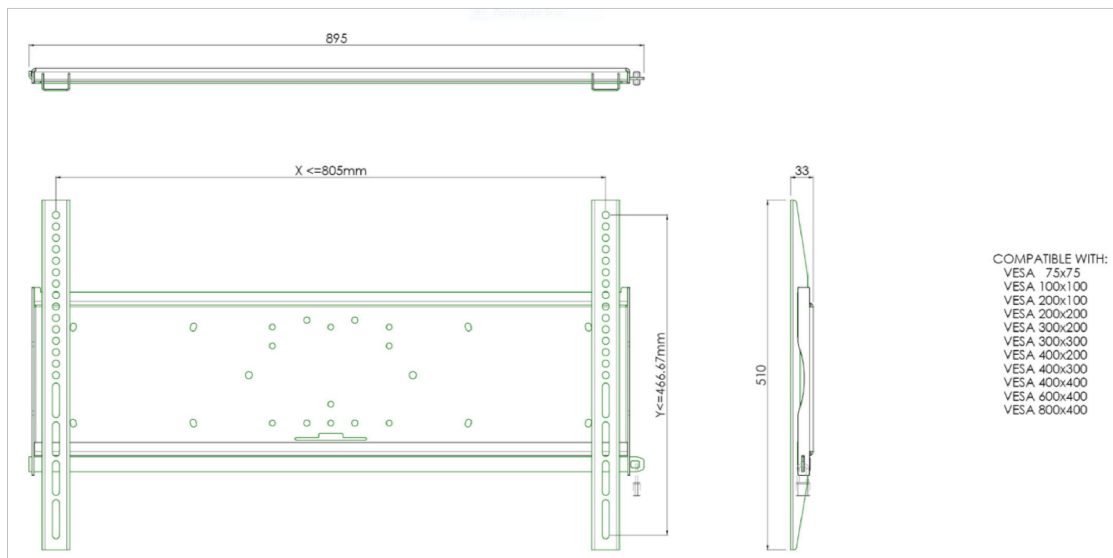

Universele wandbevestiging, max. 805 x 466mm, 125kg

Alle universele schermbeugels zijn VESA compatibel. Ze kunnen toegepast worden voor wandmontage, maar ook gecombineerd worden met een buizenset voor montage aan het plafond. Daarnaast is het mogelijk deze wandbeugels direct aan een statief te monteren, dankzij het 170 x 140 montagepatroon. De beugels worden geleverd inclusief bevestigingsmateriaal om het scherm aan de beugel te monteren. Diefstalvertraging kan worden toegevoegd aan het product door middel van een optioneel te leveren hangslot.

01 DETAILS

WiFi modulatie

TF5537MSC-B1AG, TF5537MSC-B2AG, TF5537MSC-W2AG, TH6567MIS-B1AG

Alle handelsmerken zijn geregistreerd. Gegevens onder voorbehoud van zetfouten. Specificaties kunnen vooraf en zonder opgaaf van reden gewijzigd worden. Alle LCD-panels vallen onder ISO-9241-307:2008 inzake pixelfouten.