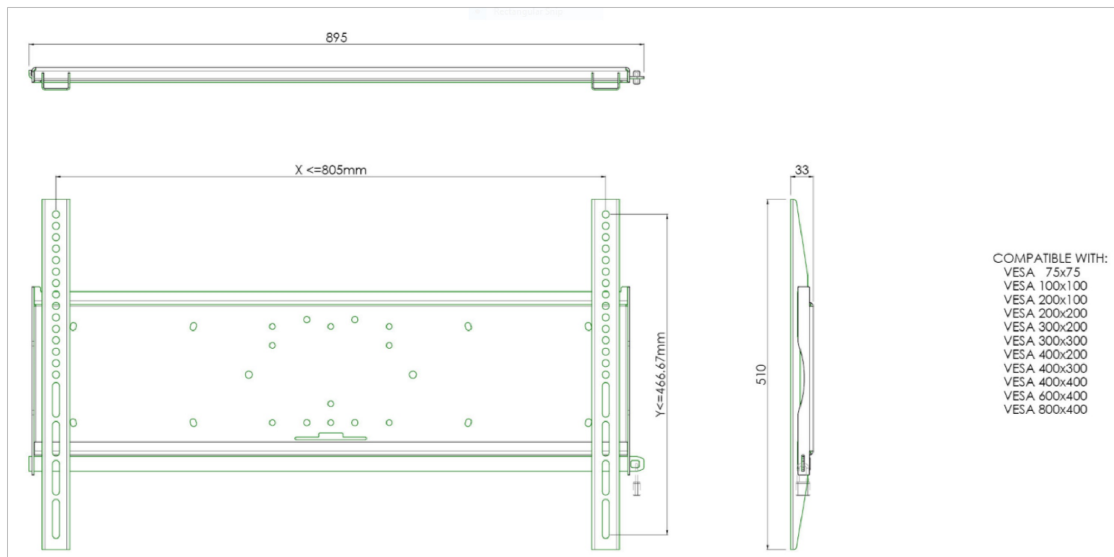

**Fixation murale universelle, max 805x466mm. 125kg**

Tous les supports muraux universels sont compatible VESA. En plus d'un montage mural, nos kits de montage peuvent être utilisés pour un montage au plafond, via un kit de tubes et pour un montage au sol (utilisant des écrous) avec un pied adéquat. Ces montages comprennent des matériaux de fixation pour sécuriser le montage du moniteur. De plus, ils incluent une barre de sécurité ou de fixation, permettant la protection contre les vols, un cadenas devant être ajouté, séparément.

**01 LES SPÉCIFICATIONS**

Modulation de la Wifi

TF5537MSC-B1AG, TF5537MSC-B2AG, TF5537MSC-W2AG, TH6567MIS-B1AG

*Toutes les marques nommées sur ce site sont des marques déposées. iiyama ne pourra être tenu responsable d'éventuelles erreurs ou omissions contenues sur ce site. Tous les écrans LCD iiyama sont conformes à la norme ISO-9241-307:2008 pour ce qui concerne les défauts de pixel.*