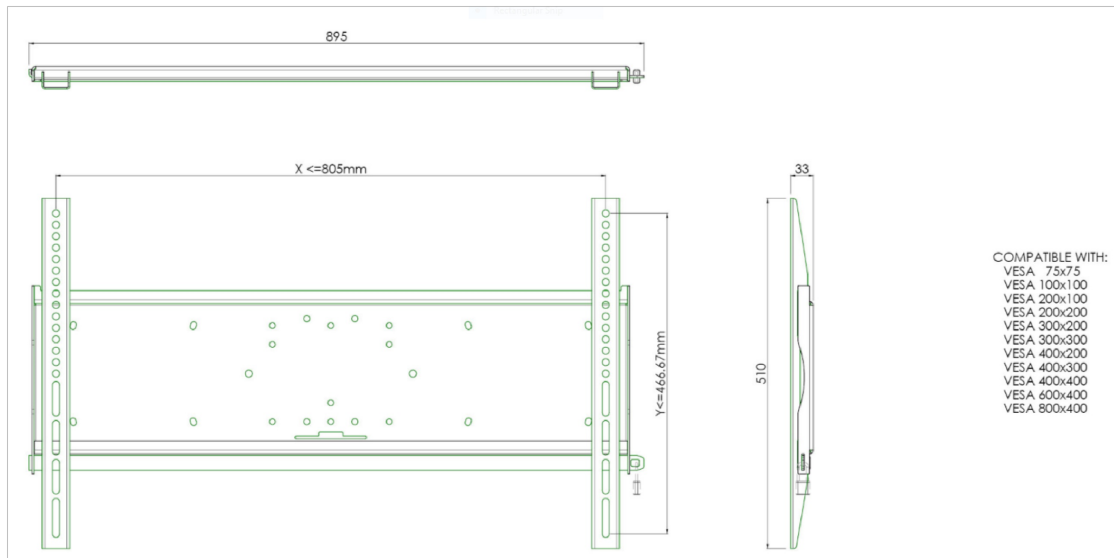

Fixation murale universelle, max 805x466mm. 125kg

Tous les supports muraux universels sont compatible VESA. En plus d'un montage mural, nos kits de montage peuvent être utilisés pour un montage au plafond, via un kit de tubes et pour un montage au sol (utilisant des écrous) avec un pied adéquat. Ces montages comprennent des matériaux de fixation pour sécuriser le montage du moniteur. De plus, ils incluent une barre de sécurité ou de fixation, permettant la protection contre les vols, un cadenas devant être ajouté, séparément.

01 LES SPÉCIFICATIONS

VESA min	75 x 75mm
VESA max	800 x 400mm

Toutes les marques nommées sur ce site sont des marques déposées. iiyama ne pourra être tenu responsable d'éventuelles erreurs ou omissions contenues sur ce site. Tous les écrans LCD iiyama sont conformes à la norme ISO-9241-307:2008 pour ce qui concerne les défauts de pixel.