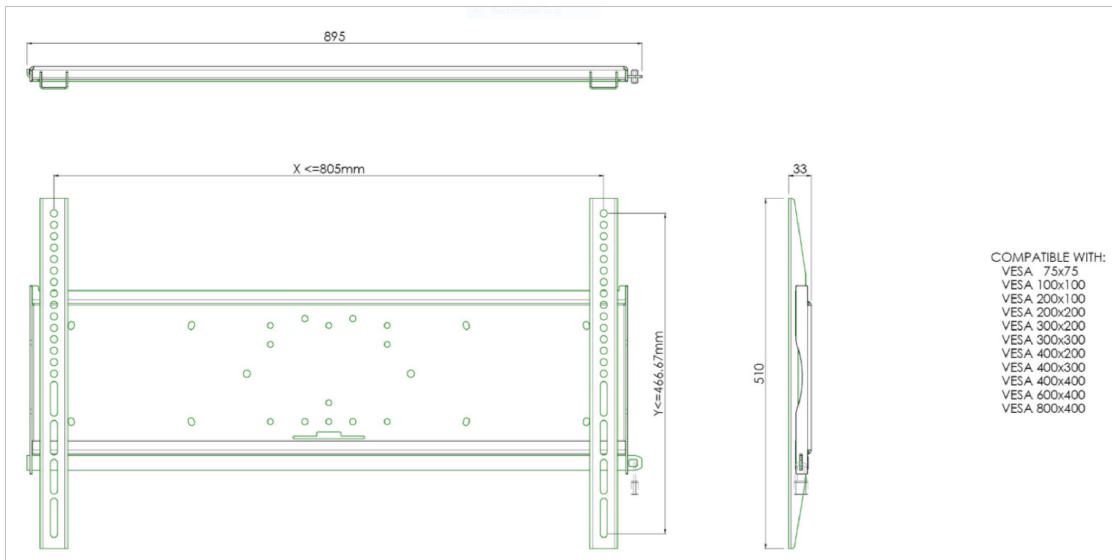

### Soporte universal de pared, máx. 805 x 466mm., 125 kg

Todos los soportes de pared universales son compatibles con VESA. Además del montaje en pared, nuestros soportes de pared pueden usarse para montaje en techo, gracias a un juego de tubos, y también para un montaje en suelo (utilizando tuercas) con un pie adecuado. Los soportes incluyen material de sujeción para asegurar el montaje a la pantalla. El soporte de pared viene con una barra de seguridad especial para sujetar la pantalla de forma segura. Candado no está incluido.

#### 01 ESPECIFICACIÓN TÉCNICA

VESA minimum	75 x 75mm
VESA maximum	800 x 400mm

All trademarks and registered trademarks acknowledged. E & O E. Specification subject to change without notice. All LCD's comply with ISO-9241-307:2008 in connection with pixel defects.