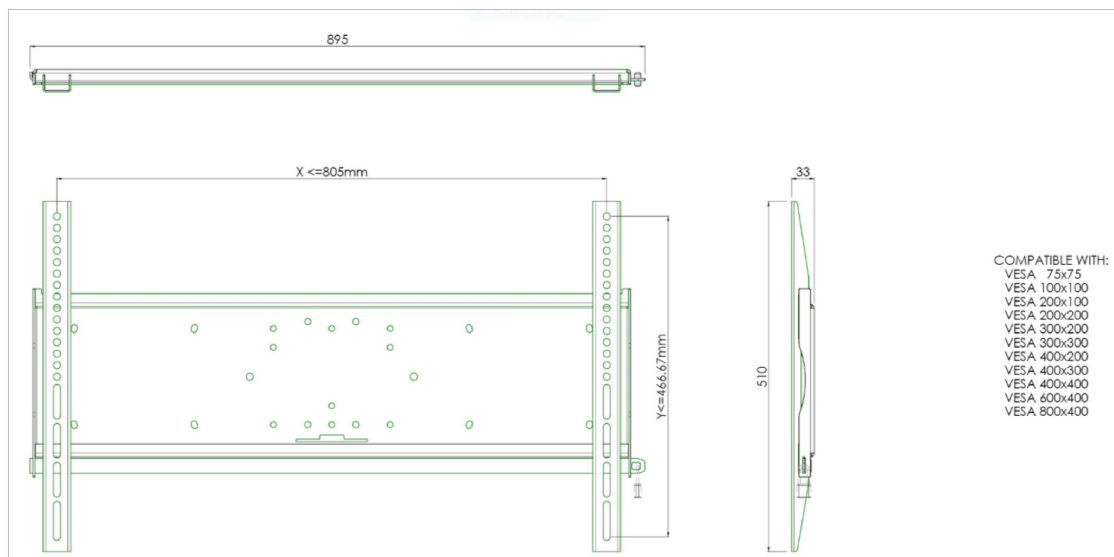

Universelle Wandhalterung, max. Aufnahmebohrungen 805 x 466mm, max. 125kg

Universelle Wandhalterung, VESA kompatibel bis max. 805 x 466 mm. Im Lieferumfang der Wandhalterung sind Schrauben zur Montage des Displays enthalten. Die Universal Wandhalterung beinhaltet einen Sicherungsstab, mit der das Display gegen Diebstahl gesichert werden kann (zusätzliches Vorhängeschloss erforderlich, nicht im Lieferumfang enthalten).

01 TECHNISCHE SPEZIFIKATION

WiFi Modulation

TF5537MSC-B1AG, TF5537MSC-B2AG, TF5537MSC-W2AG, TH6567MIS-B1AG

Alle Warenzeichen sind eingetragene Handelsmarken. Irrtum und Änderungen in den Spezifikationen vorbehalten. Alle LCD's erfüllen die ISO-9241-307:2008 Pixelfehlerklasse.