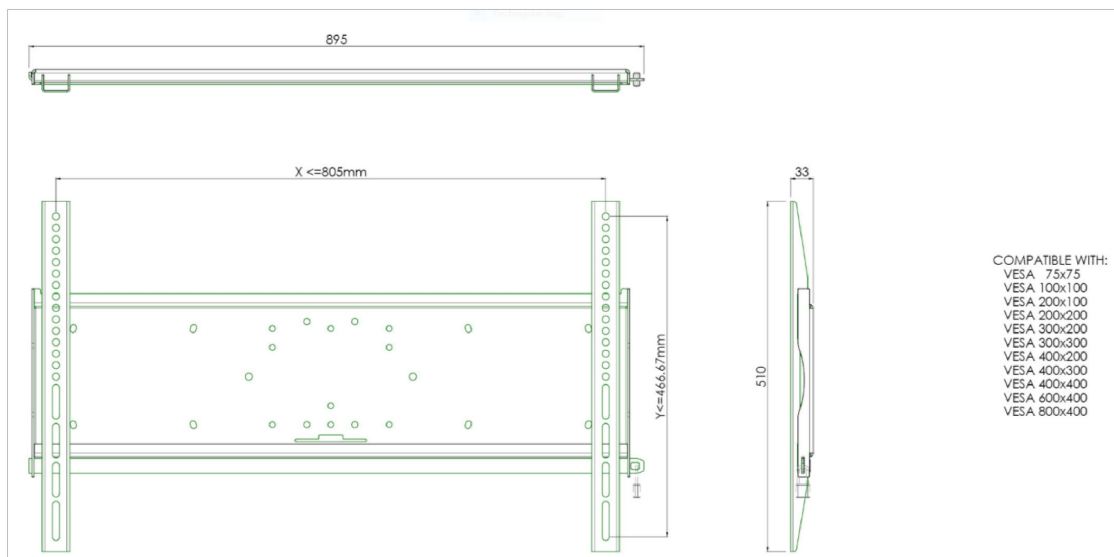

Universelle Wandhalterung, max. Aufnahmebohrungen 805 x 466mm, max. 125kg

Universelle Wandhalterung, VESA kompatibel bis max. 805 x 466 mm. Im Lieferumfang der Wandhalterung sind Schrauben zur Montage des Displays enthalten. Die Universal Wandhalterung beinhaltet einen Sicherungsstab, mit der das Display gegen Diebstahl gesichert werden kann (zusätzliches Vorhängeschloss erforderlich, nicht im Lieferumfang enthalten).

01 TECHNISCHE SPEZIFIKATION

WIFI Modulation

TF5537MSC-B1AG, TF5537MSC-B2AG, TF5537MSC-W2AG, TH6567MIS-B1AG

Alle Warenzeichen sind eingetragene Handelsmarken. Irrtum und Änderungen in den Spezifikationen vorbehalten. Alle LCD's erfüllen die ISO-9241-307:2008 Pixelfehlerklasse.