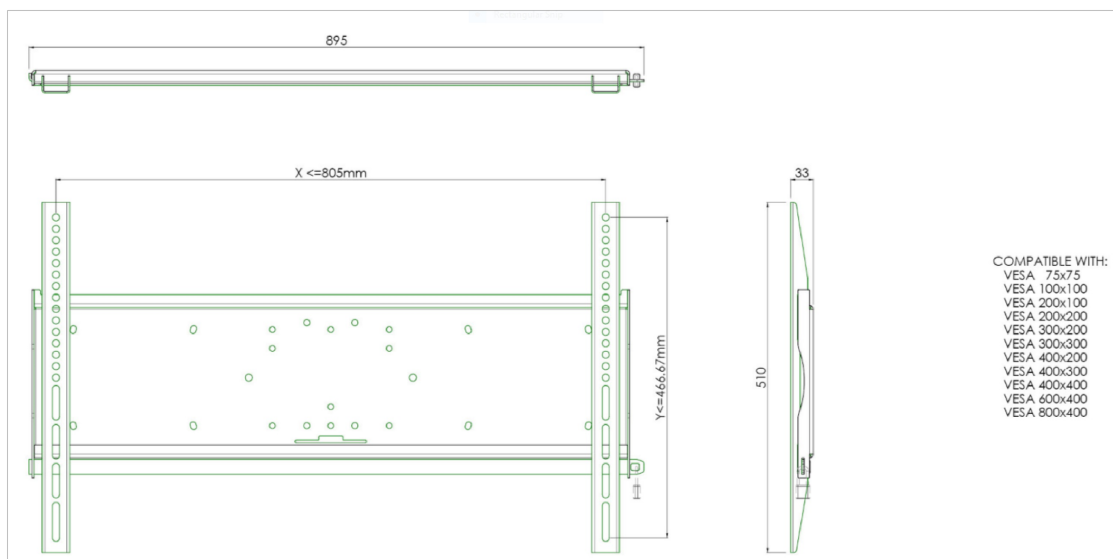

**Universelle Wandhalterung, max. Aufnahmebohrungen 805 x 466mm, max. 125kg**

Universelle Wandhalterung, VESA kompatibel bis max. 805 x 466 mm. Im Lieferumfang der Wandhalterung sind Schrauben zur Montage des Displays enthalten. Die Universal Wandhalterung beinhaltet einen Sicherungsstab, mit der das Display gegen Diebstahl gesichert werden kann (zusätzliches Vorhängeschloss erforderlich, nicht im Lieferumfang enthalten).

**01 TECHNISCHE SPEZIFIKATION**

VESA minimum	75 x 75mm
VESA maximum	800 x 400mm

Alle Warenzeichen sind eingetragene Handelsmarken. Irrtum und Änderungen in den Spezifikationen vorbehalten. Alle LCD's erfüllen die ISO-9241-307:2008 Pixelfehlerklasse.