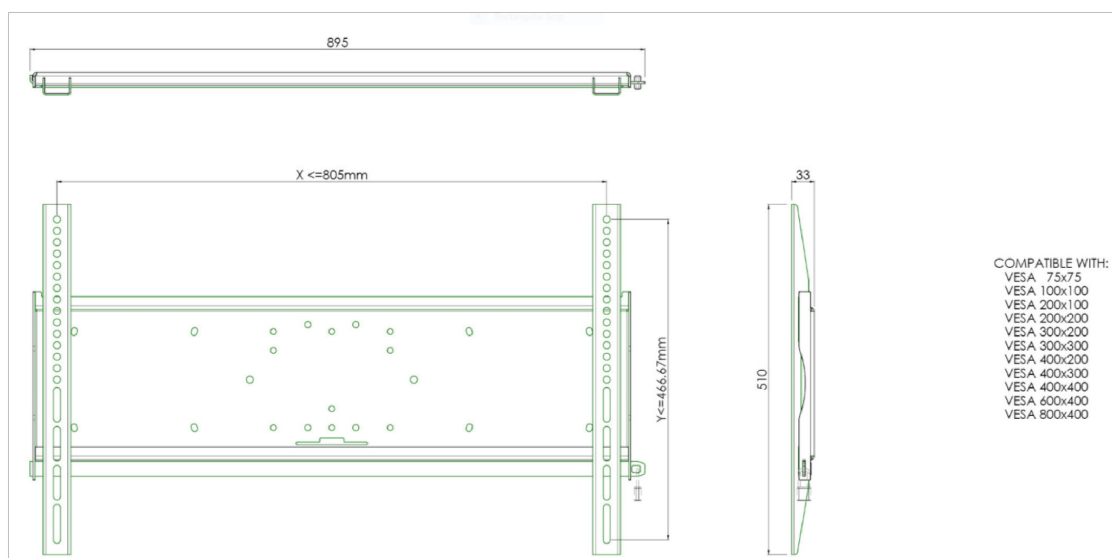

Univerzální nástěnný držák, max. 805 x 466 mm, 125 kg

Univerzální držák na zeď je kompatibilní se standardem VESA. Kromě montáže na stěnu lze všechny naše nástěnné držáky použít pro stropní montáž (pomocí spojovacích šroubů) spolu s podstavcem. Úchyty jsou upevňovací materiál, které udržují držák na displeji. Kromě toho, že obsahují bezpečnostní prvky, tak Vám nabízí ochranu proti krádeži (pomocí visacího zámku).

01 SPECIFIKACE

ModulationWiFi

TF5537MSC-B1AG, TF5537MSC-B2AG, TF5537MSC-W2AG, TH6567MIS-B1AG

Všechny ochranné známky jsou registrovány a chráněny. Vyhrazené právo na změny. Veškeré ploché panely LCD splňují normu ISO-9241-307:2008 v oblasti počtu vadných pixelů.