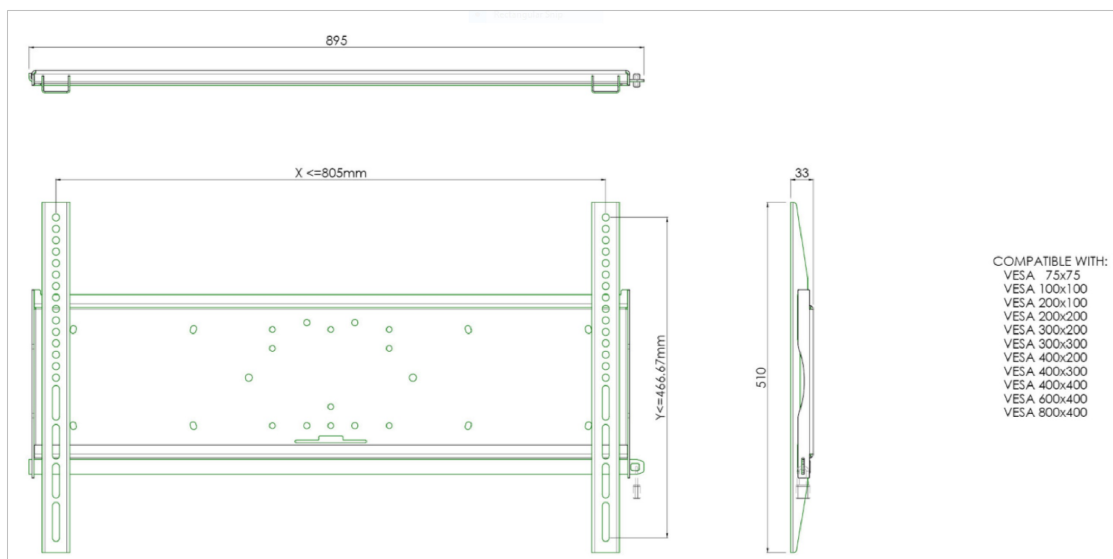

Univerzální nástěnný držák, max. 805 x 466 mm, 125 kg

Univerzální držák na zeď je kompatibilní se standardem VESA. Kromě montáže na stěnu lze všechny naše nástěnné držáky použít pro stropní montáž (pomocí spojovacích šroubů) spolu s podstavcem. Úchyty jsou upevňovací materiál, které udržují držák na displeji. Kromě toho, že obsahují bezpečnostní prvky, tak Vám nabízí ochranu proti krádeži (pomocí visacího zámku).

01 SPECIFIKACE

VESA minimum

75 x 75mm

VESA maximum

800 x 400mm

Všechny ochranné známky jsou registrovány a chráněny. Vyhrazené právo na změny. Veškeré ploché panely LCD splňují normu ISO-9241-307:2008 v oblasti počtu vadných pixelů.