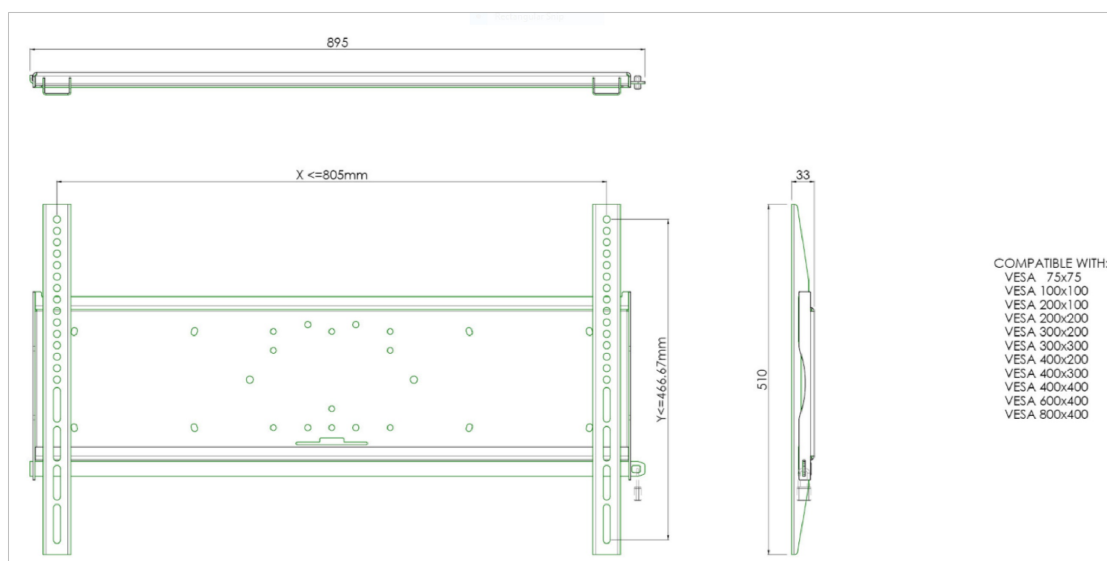

Univerzální nástěnný držák, max. 805 x 466 mm, 125 kg

Univerzální držák na zeď je kompatibilní se standardem VESA. Kromě montáže na stěnu lze všechny naše nástěnné držáky použít pro stropní montáž (pomocí spojovacích šroubů) spolu s podstavcem. Úchyty jsou upevňovací materiál, které udržují držák na displeji. Kromě toho, že obsahují bezpečnostní prvky, tak Vám nabízí ochranu proti krádeži (pomocí visacího zámku).

01 SPECIFIKACE

VESA minimum 75 x 75mm

VESA maximum 800 x 400mm

Všechny ochranné známky jsou registrovány a chráněny. Vyhrazené právo na změny. Veškeré ploché panely LCD splňují normu ISO-9241-307:2008 v oblasti počtu vadných pixelů.