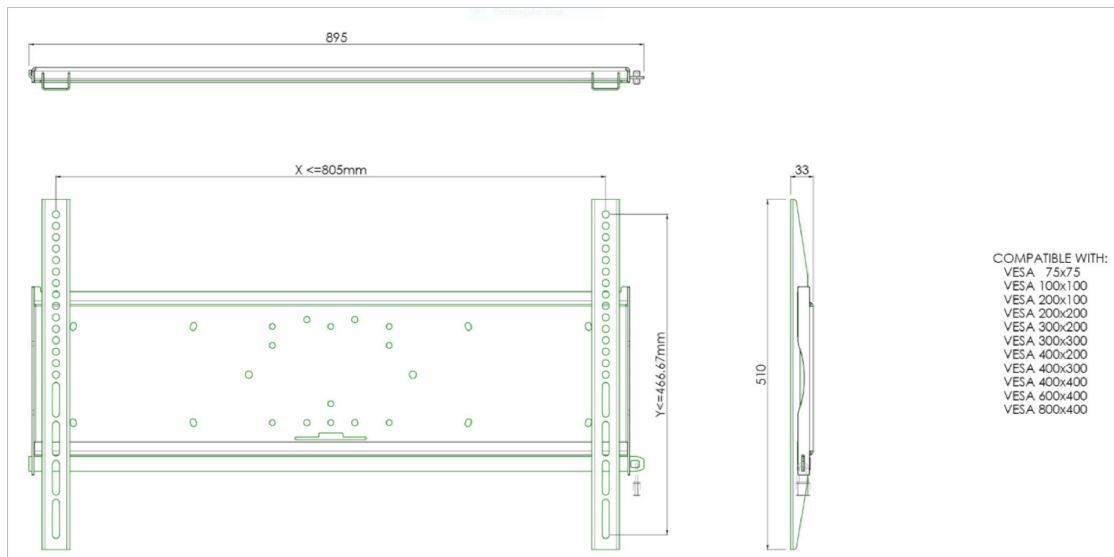

Universal wall mount, max 805x466mm. 125kg

All universal wall mounts are VESA compatible. Besides wall mounting, our wall mounts can be used for ceiling mounting in combination with a tube set, and directly fastened to the stands thanks to its 170 x 140 mm mounting pattern. The mounts include fastening material to secure the mount to the display. Furthermore they include a safety bar or fixation, offering you protection from theft; a padlock is to be added separately.

01 TECHNICAL SPECIFICATION

ModulationWiFi

TF5537MSC-B1AG, TF5537MSC-B2AG, TF5537MSC-W2AG, TH6567MIS-B1AG

Все товарные знаки и торговые марки являются собственностью их владельцев и они защищены. Ошибки и изменения допускаются. Спецификации могут быть изменены без уведомления. Все LCD мониторы соответствуют стандарту ISO-9241-307:2008 по политике битых пикселей.