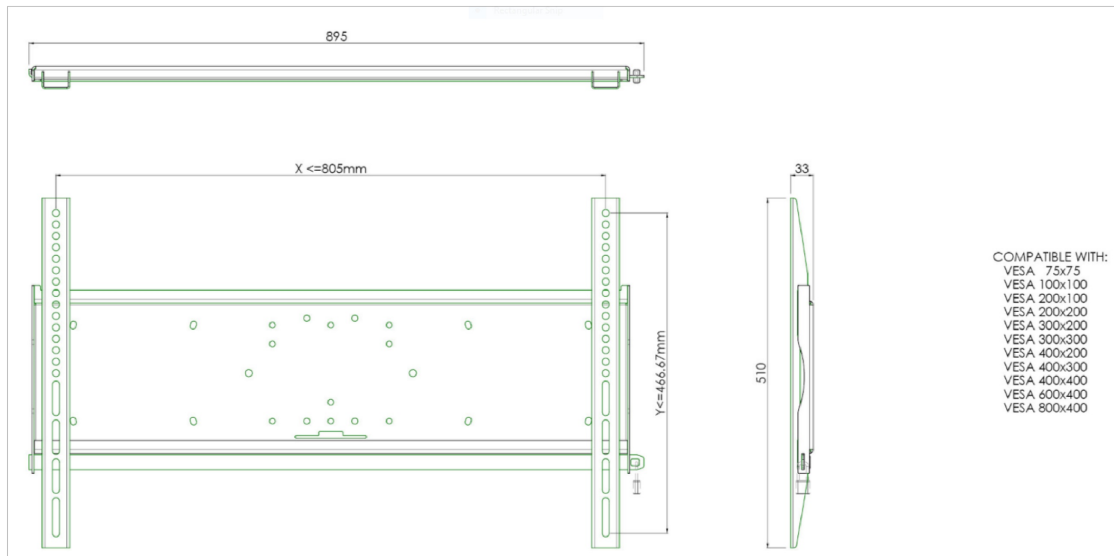

**Universele wandbevestiging, max. 805 x 466mm, 125kg**

Alle universele schermbeugels zijn VESA compatibel. Ze kunnen toegepast worden voor wandmontage, maar ook gecombineerd worden met een buizenset voor montage aan het plafond. Daarnaast is het mogelijk deze wandbeugels direct aan een statief te monteren, dankzij het 170 x 140 montagepatroon. De beugels worden geleverd inclusief bevestigingsmateriaal om het scherm aan de beugel te monteren. Diefstalvertraging kan worden toegevoegd aan het product door middel van een optioneel te leveren hangslot.

**01 DETAILS**

WiFi modulatie

TF5537MSC-B1AG, TF5537MSC-B2AG, TF5537MSC-W2AG, TH6567MIS-B1AG

*Alle handelsmerken zijn geregistreerd. Gegevens onder voorbehoud van zetfouten. Specificaties kunnen vooraf en zonder opgaaf van reden gewijzigd worden. Alle LCD-panels vallen onder ISO-9241-307:2008 inzake pixelfouten.*