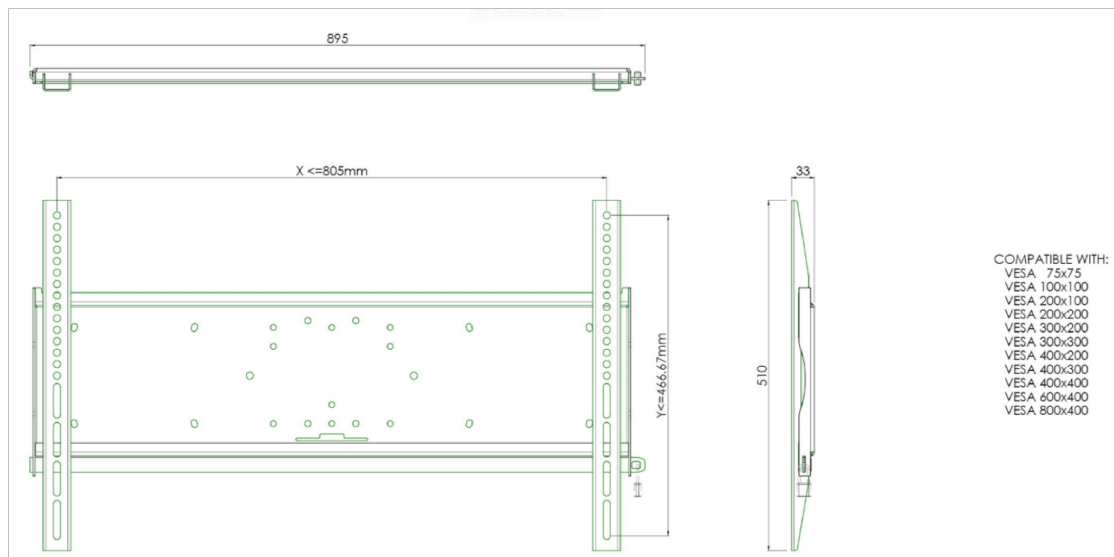

### Universele wandbevestiging, max. 805 x 466mm, 125kg

Alle universele schermbeugels zijn VESA compatibel. Ze kunnen toegepast worden voor wandmontage, maar ook gecombineerd worden met een buizenset voor montage aan het plafond. Daarnaast is het mogelijk deze wandbeugels direct aan een statief te monteren, dankzij het 170 x 140 montagepatroon. De beugels worden geleverd inclusief bevestigingsmateriaal om het scherm aan de beugel te monteren. Diefstalvertraging kan worden toegevoegd aan het product door middel van een optioneel te leveren hangslot.

#### 01 PRODUCT BROCHURE

VESA minimum	75 x 75mm
VESA maximum	800 x 400mm

*Alle handelsmerken zijn geregistreerd. Gegevens onder voorbehoud van zetfouten. Specificaties kunnen vooraf en zonder opgave van reden gewijzigd worden. Alle LCD-panelen vallen onder ISO-9241-307:2008 inzake pixelfouten.*