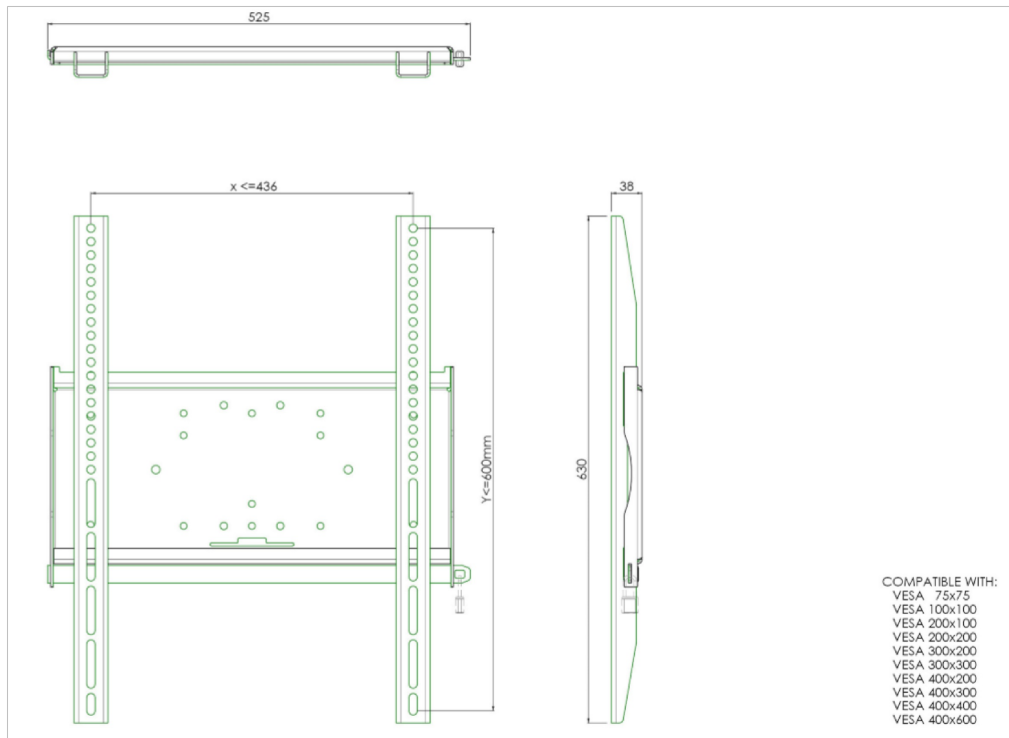

### Universal wall mount, max 436x600mm. 125kg

The MD 052B1010 is a wall mount with longer brackets (63cm) which makes it ideally suitable for mounting small to medium sized large format displays in portrait orientation. Included with the wall mount is a special safety bar to securely fasten your display. Padlock not included. All universal wall mounts are VESA compatible and come with fastening materials necessary to secure the mount to the display. Besides wall mounting, our wall mounts can be used for ceiling mounting in combination with a tube set, and directly fastened to the stand thanks to its 170 x 140 mm mounting pattern.

#### 01 TECHNICAL SPECIFICATION

Colour	черный
Typ	wall mount
Počet obrazovek	1
VESA maximum	400 x 600mm

Все товарные знаки и торговые марки являются собственностью их владельцев и они защищены. Ошибки и изменения допускаются. Спецификации могут быть изменены без уведомления. Все LCD мониторы соответствуют стандарту ISO-9241-307:2008 по политике битых пикселей.