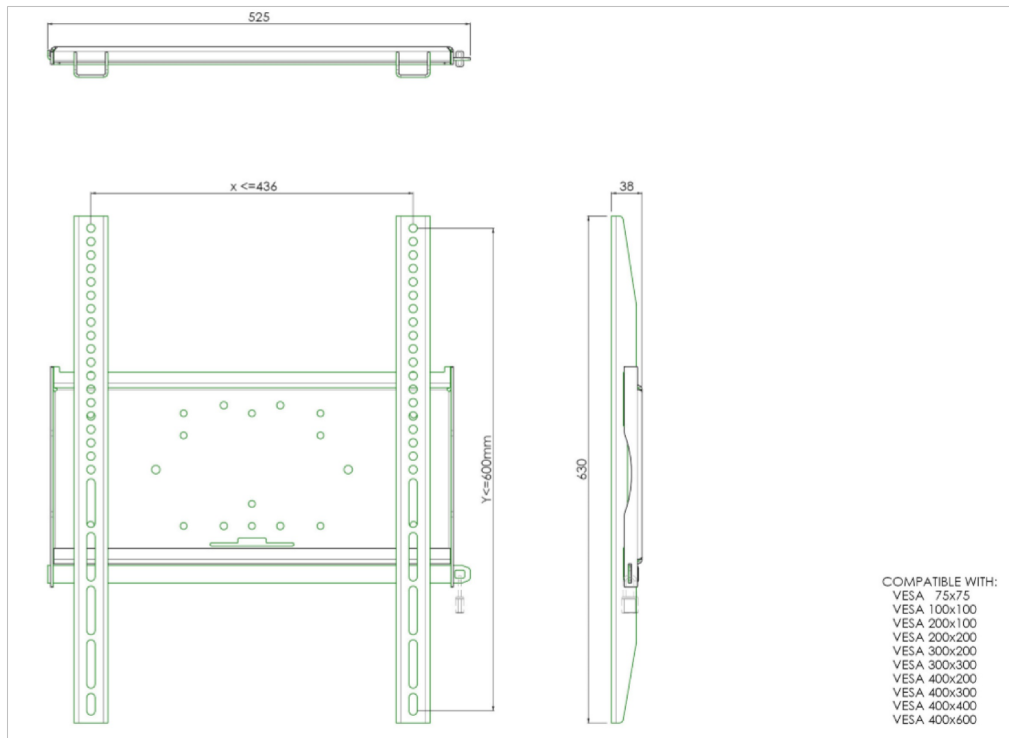

### Univerzalni zidni nosač, max 436x600mm. 125kg

MD 052B1010 je zidni nosač sa dužim nosačima (63cm) što ga čini idealnim za postavljanje malih i srednjih ekrana velikog formata u portretnom položaju. Uz zidni nosač se isporučuje posebna sigurnosna šipka za pričvršćivanje ekrana za slučaj krađe. Katanac nije uključen. Svi univerzalni nosači za zid su kompatibilni sa VESA standardom i isporučuju se sa materijalima potrebnim za pričvršćivanje ekrana na nosač. Osim montaže na zid, naši zidni nosači mogu se koristiti i za montažu na plafon u kombinaciji sa cevnom setom i direktno pričvršćivanje na postolje zahvaljujući VESA standardu 170 x 140 mm.

#### 01 TEHNIČKA SPECIFIKACIJA

Tip	zidna montaža
Broj ekrana	1
VESA maksimum	400 x 600mm

All trademarks and registered trademarks acknowledged. E & O E. Specification subject to change without notice. All LCD's comply with ISO-9241-307:2008 in connection with pixel defects.