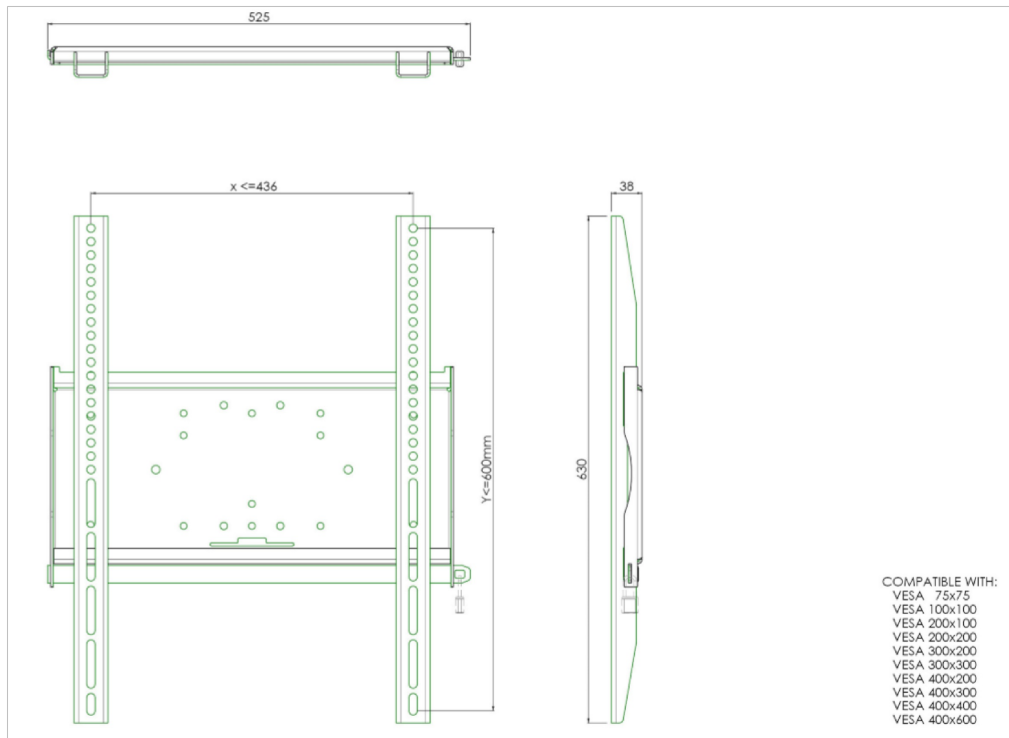

Universal wall mount, max 436x600mm. 125kg

The MD 052B1010 is a wall mount with longer brackets (63cm) which makes it ideally suitable for mounting small to medium sized large format displays in portrait orientation. Included with the wall mount is a special safety bar to securely fasten your display. Padlock not included. All universal wall mounts are VESA compatible and come with fastening materials necessary to secure the mount to the display. Besides wall mounting, our wall mounts can be used for ceiling mounting in combination with a tube set, and directly fastened to the stand thanks to its 170 x 140 mm mounting pattern.

01 TECHNICAL SPECIFICATION

Colour	черный
Type	wall mount
Number of screens	1
VESA maximum	400 x 600mm

Все товарные знаки и торговые марки являются собственностью их владельцев и они защищены. Ошибки и изменения допускаются. Спецификации могут быть изменены без уведомления. Все LCD мониторы соответствуют стандарту ISO-9241-307:2008 по политике битых пикселей.