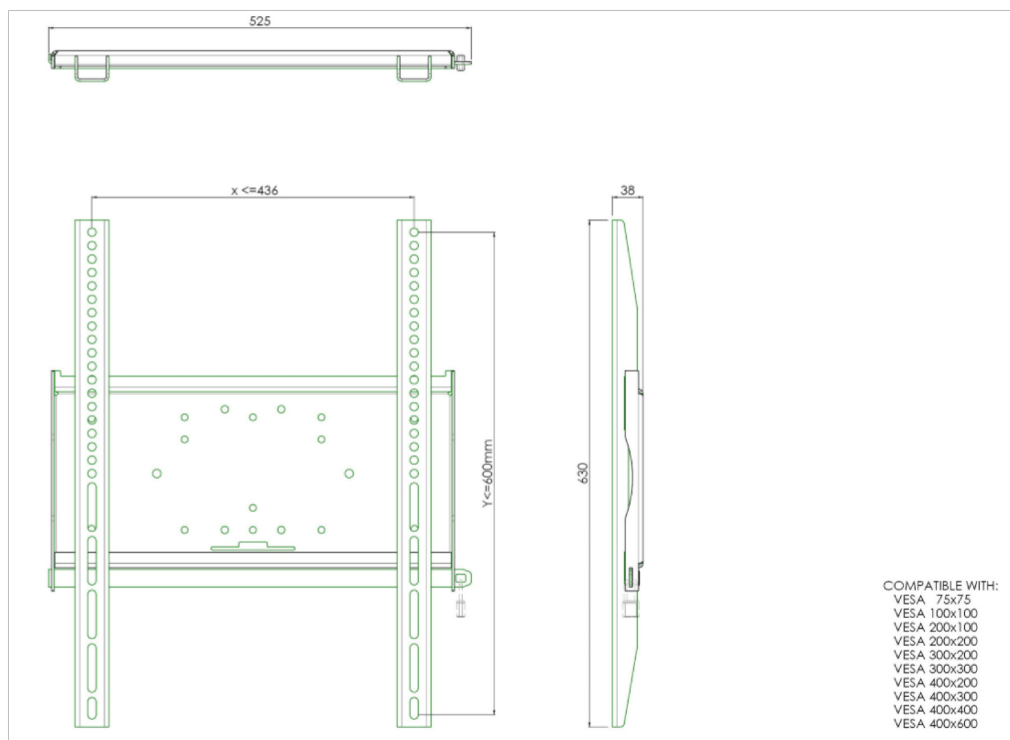

Universal wall mount, max 436x600mm. 125kg

The MD 052B1010 is a wall mount with longer brackets (63cm) which makes it ideally suitable for mounting small to medium sized large format displays in portrait orientation. Included with the wall mount is a special safety bar to securely fasten your display. Padlock not included. All universal wall mounts are VESA compatible and come with fastening materials necessary to secure the mount to the display. Besides wall mounting, our wall mounts can be used for ceiling mounting in combination with a tube set, and directly fastened to the stand thanks to its 170 x 140 mm mounting pattern.

01 ТЕХНИЧЕСКИЕ ХАРАКТЕРИСТИКИ

Type	wall mount
Number of screens	1
VESA maximum	400 x 600mm

Все товарные знаки и торговые марки являются собственностью их владельцев и они защищены. Ошибки и изменения допускаются. Спецификации могут быть изменены без уведомления. Все LCD мониторы соответствуют стандарту ISO-9241-307:2008 по политике битых пикселей.