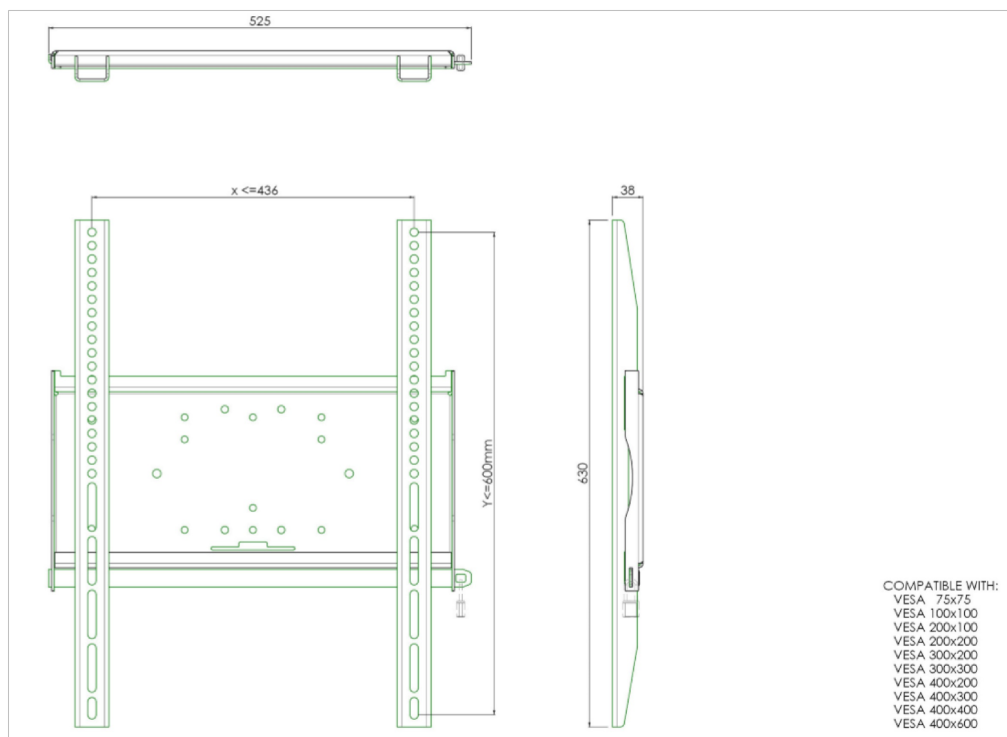

## Uniwersalny uchwyt ścienny, maksymalne obciążenie 125kg

Kompatybilny ze standardem VESA uniwersalny uchwyt ścienny. W połączeniu z odpowiednimi akcesoriami umożliwia także montaż na suficie lub do podłogi.

### 01 SPECYFIKACJA

Kolor	czarna
Typ	wall mount
Ilość ekranów	1
VESA max.	400 x 600mm

*Wszystkie znaki towarowe zastrzeżone. Pomyłki i wprowadzanie zmian zastrzeżone. Specyfikacje produktów mogą ulec zmianie bez wcześniejszego zawiadomienia. Wszystkie monitory LCD iiyama są zgodne z normą ISO-9241-307:2008 określającą liczbę i rodzaj defektów matrycy.*