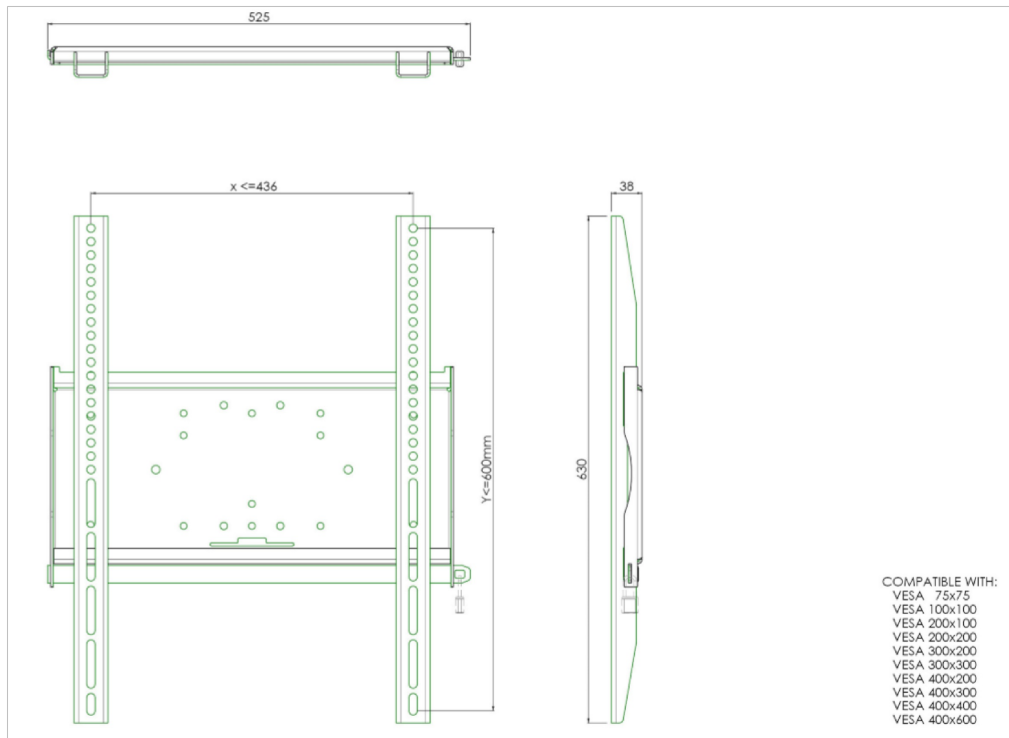

Universele wandbevestiging, max. 436 x 600mm, 125kg

Alle universele schermbeugels zijn VESA compatibel. Ze kunnen toegepast worden voor wandmontage, maar ook gecombineerd worden met een buizenset voor montage aan het plafond. Daarnaast is het mogelijk deze wandbeugels direct aan een statief te monteren, dankzij het 170 x 140 montagepatroon. De beugels worden geleverd inclusief bevestigingsmateriaal om het scherm aan de beugel te monteren. Diefstalvertraging kan worden toegevoegd aan het product door middel van een optioneel te leveren hangslot.

01 DETAILS

Type	wall mount
Aantal schermen	1
VESA maximum	400 x 600mm

Alle handelsmerken zijn geregistreerd. Gegevens onder voorbehoud van zetfouten. Specificaties kunnen vooraf en zonder opgave van reden gewijzigd worden. Alle LCD-panels vallen onder ISO-9241-307:2008 inzake pixelfouten.