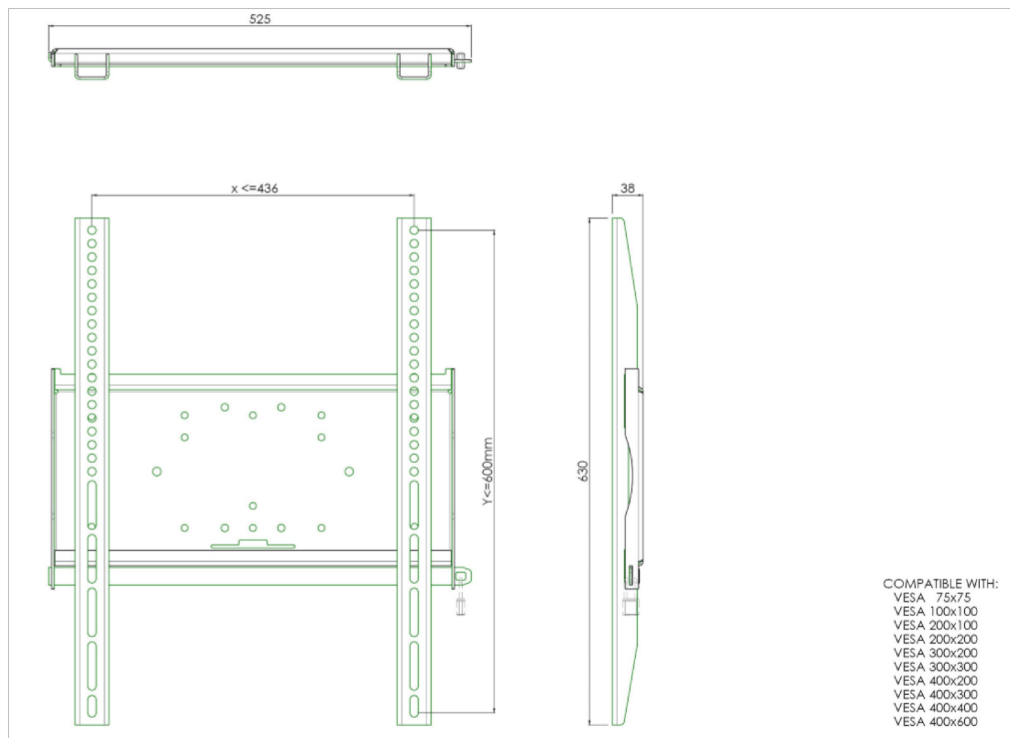

Universele wandbevestiging, max. 436 x 600mm, 125kg

Alle universele schermbeugels zijn VESA compatibel. Ze kunnen toegepast worden voor wandmontage, maar ook gecombineerd worden met een buizenset voor montage aan het plafond. Daarnaast is het mogelijk deze wandbeugels direct aan een statief te monteren, dankzij het 170 x 140 montagepatroon. De beugels worden geleverd inclusief bevestigingsmateriaal om het scherm aan de beugel te monteren. Diefstalvertraging kan worden toegevoegd aan het product door middel van een optioneel te leveren hangslot.

01 PRODUCT BROCHURE

| | |
|-----------------|-------------|
| Type | wall mount |
| Aantal schermen | 1 |
| VESA maximum | 400 x 600mm |

Alle handelsmerken zijn geregistreerd. Gegevens onder voorbehoud van zetfouten. Specificaties kunnen vooraf en zonder opgave van reden gewijzigd worden. Alle LCD-panels vallen onder ISO-9241-307:2008 inzake pixelfouten.