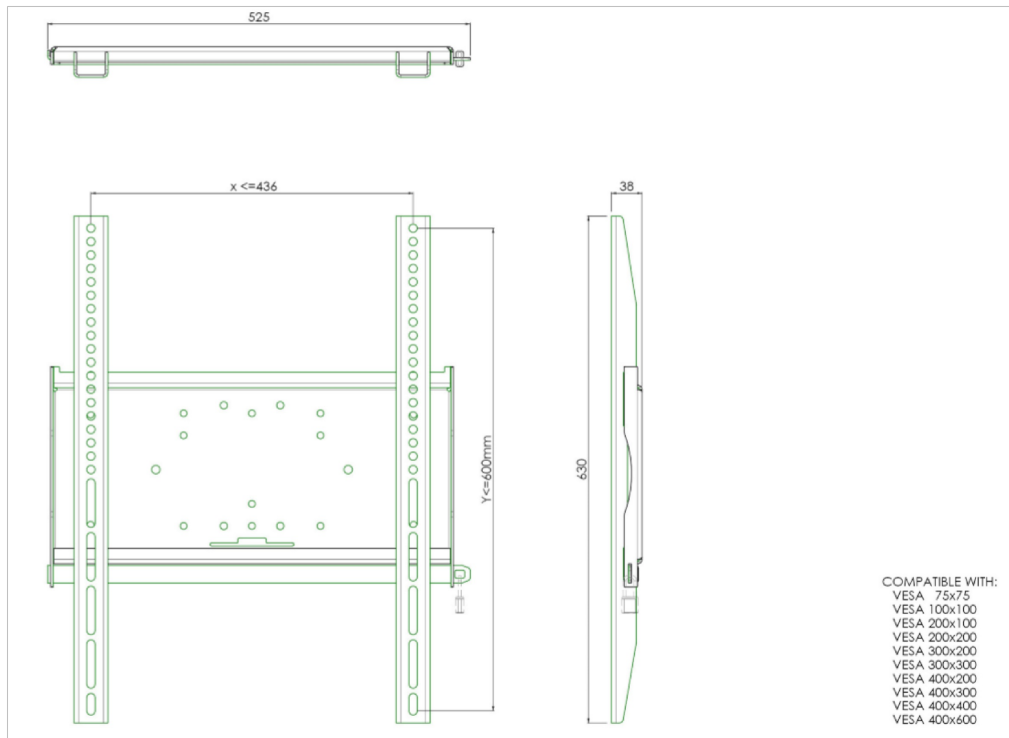

Fixation murale universelle, max 436x600mm. 125kg

Tous les supports muraux universels sont compatibles VESA. En plus d'un montage mural, nos kits de montage peuvent être utilisés pour un montage au plafond, via un kit de tubes et pour un montage au sol (utilisant des écrous) avec un pied adéquat. Ces montages comprennent des matériaux de fixation pour sécuriser le montage du moniteur. De plus, ils incluent une barre de sécurité ou de fixation, permettant la protection contre les vols, un cadenas devant être ajouté, séparément.

01 LES SPÉCIFICATIONS

Type	fixation murale
Nombre d'écrans	1
VESA max	400 x 600mm

Toutes les marques nommées sur ce site sont des marques déposées. iiyama ne pourra être tenu responsable d'éventuelles erreurs ou omissions contenues sur ce site. Tous les écrans LCD iiyama sont conformes à la norme ISO-9241-307:2008 pour ce qui concerne les défauts de pixel.