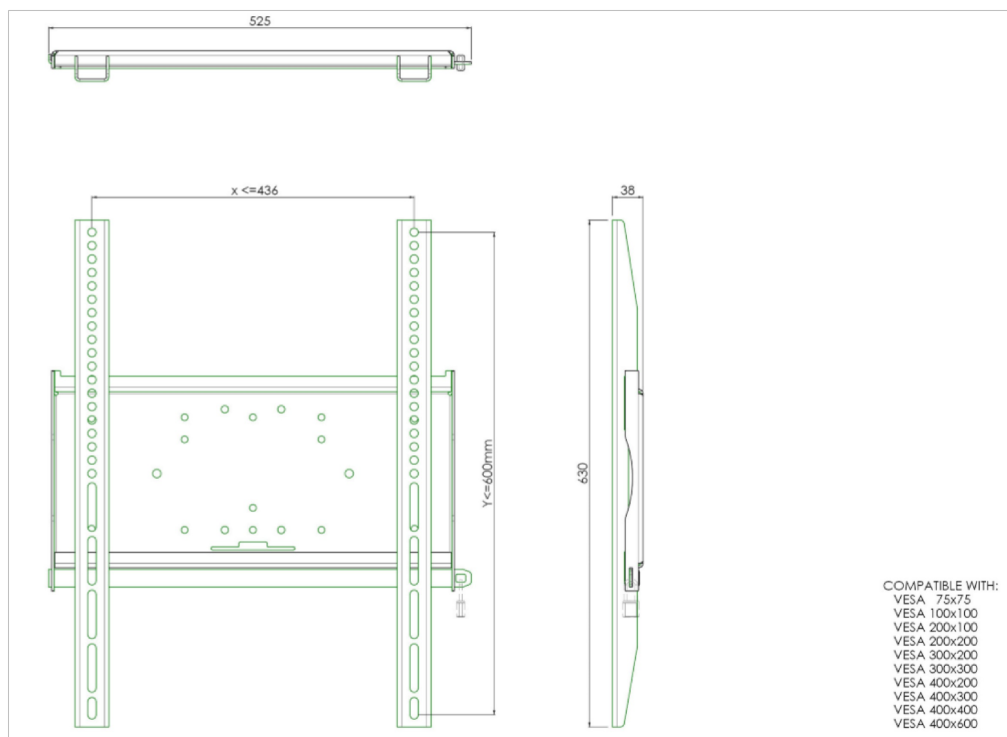

### Fixation murale universelle, max 436x600mm. 125kg

Tous les supports muraux universels sont compatibles VESA. En plus d'un montage mural, nos kits de montage peuvent être utilisés pour un montage au plafond, via un kit de tubes et pour un montage au sol (utilisant des écrous) avec un pied adéquat. Ces montages comprennent des matériaux de fixation pour sécuriser le montage du moniteur. De plus, ils incluent une barre de sécurité ou de fixation, permettant la protection contre les vols, un cadenas devant être ajouté, séparément.

#### 01 LES SPÉCIFICATIONS

Type	fixation murale
Nombre d'écrans	1
VESA max	400 x 600mm

Toutes les marques nommées sur ce site sont des marques déposées. iiyama ne pourra être tenu responsable d'éventuelles erreurs ou omissions contenues sur ce site. Tous les écrans LCD iiyama sont conformes à la norme ISO-9241-307:2008 pour ce qui concerne les défauts de pixel.