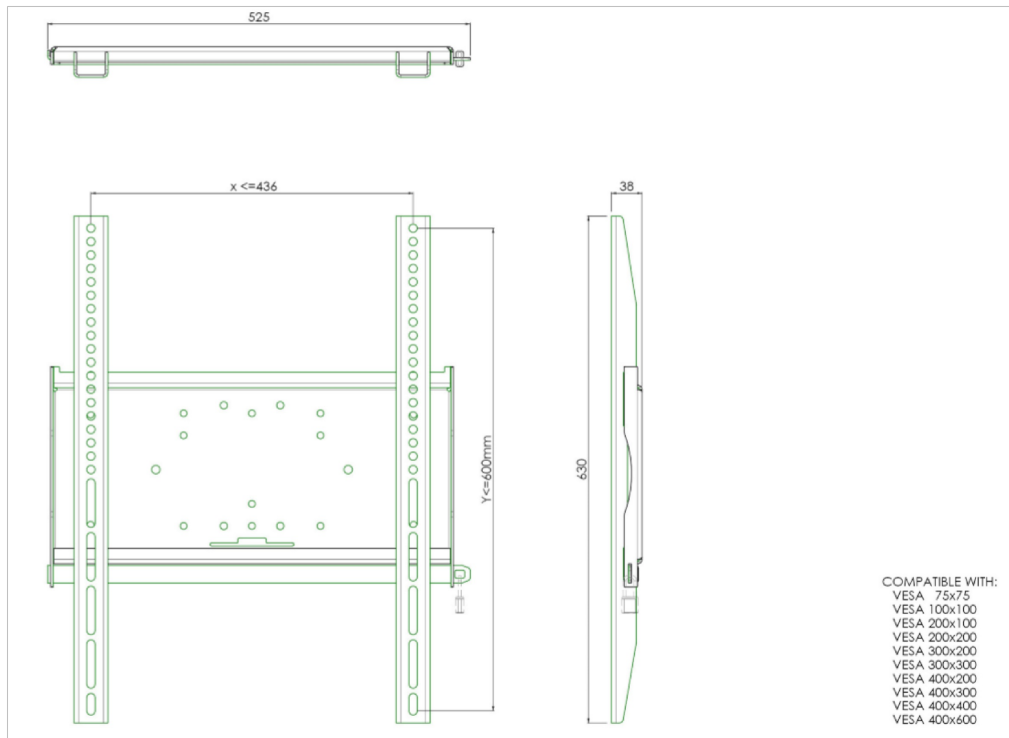

Fixation murale universelle, max 436x600mm. 125kg

Tous les supports muraux universels sont compatible VESA. En plus d'un montage mural, nos kits de montage peuvent être utilisés pour un montage au plafond, via un kit de tubes et pour un montage au sol (utilisant des écrous) avec un pied adéquat. Ces montages comprennent des matériaux de fixation pour sécuriser le montage du moniteur. De plus, ils incluent une barre de sécurité ou de fixation, permettant la protection contre les vols, un cadenas devant être ajouté, séparément.

01 LES SPÉCIFICATIONS

Couleur	noir
Type	fixation murale
Nombre d'écrans	1
VESA max	400 x 600mm

Toutes les marques nommées sur ce site sont des marques déposées. iiyama ne pourra être tenu responsable d'éventuelles erreurs ou omissions contenues sur ce site. Tous les écrans LCD iiyama sont conformes à la norme ISO-9241-307:2008 pour ce qui concerne les défauts de pixel.