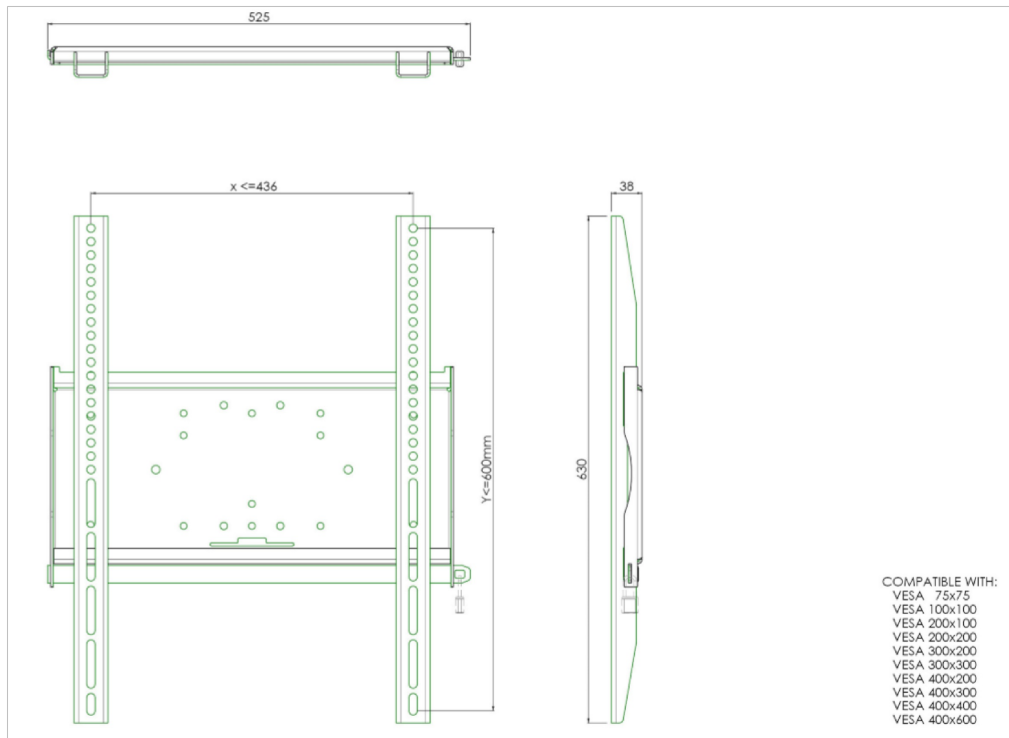

### Soporte universal de pared, máx. 436 x 600 mm. 125 kg

El MD 052B1010 es un soporte de pared con escuadras más largas (63 cm) ideal para montar las pantallas, tanto de gran como de pequeño formato, en orientación vertical. El soporte de pared viene con una barra de seguridad especial para sujetar la pantalla de forma segura. Candado no está incluido. Todos los soportes de pared universales son compatibles con VESA y vienen con los materiales de sujeción necesarios para asegurar el montaje de la pantalla. Además del montaje en pared, nuestros soportes pueden usarse para montaje en techo gracias a un juego de tubos y también para un montaje en suelo (utilizando tuercas) con un pie adecuado.

#### 01 ESPECIFICACIÓN TÉCNICA

Tipo	soporte de pared
Número de pantallas	1
VESA maximum	400 x 600mm

All trademarks and registered trademarks acknowledged. E & O E. Specification subject to change without notice. All LCD's comply with ISO-9241-307:2008 in connection with pixel defects.