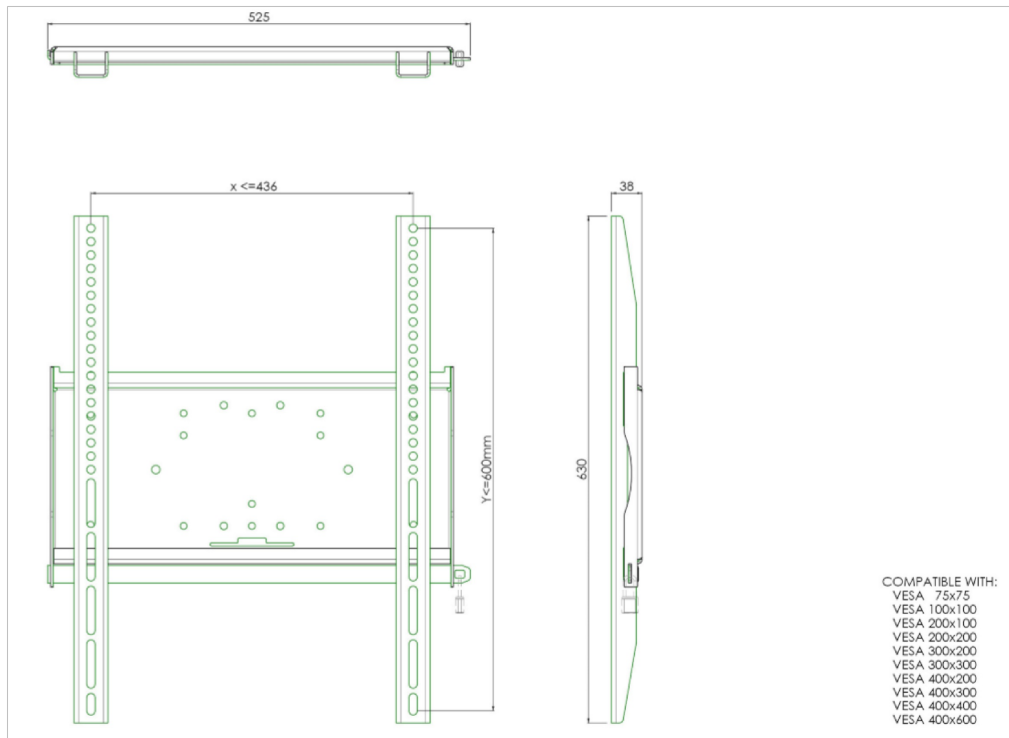

Soporte universal de pared, máx. 436 x 600 mm. 125 kg

El MD 052B1010 es un soporte de pared con escuadras más largas (63 cm) ideal para montar las pantallas, tanto de gran como de pequeño formato, en orientación vertical. El soporte de pared viene con una barra de seguridad especial para sujetar la pantalla de forma segura. Candado no está incluido. Todos los soportes de pared universales son compatibles con VESA y vienen con los materiales de sujeción necesarios para asegurar el montaje de la pantalla. Además del montaje en pared, nuestros soportes pueden usarse para montaje en techo gracias a un juego de tubos y también para un montaje en suelo (utilizando tuercas) con un pie adecuado.

01 ESPECIFICACIÓN TÉCNICA

Tipo	soporte de pared
Número de pantallas	1
VESA maximum	400 x 600mm

All trademarks and registered trademarks acknowledged. E & O E. Specification subject to change without notice. All LCD's comply with ISO-9241-307:2008 in connection with pixel defects.