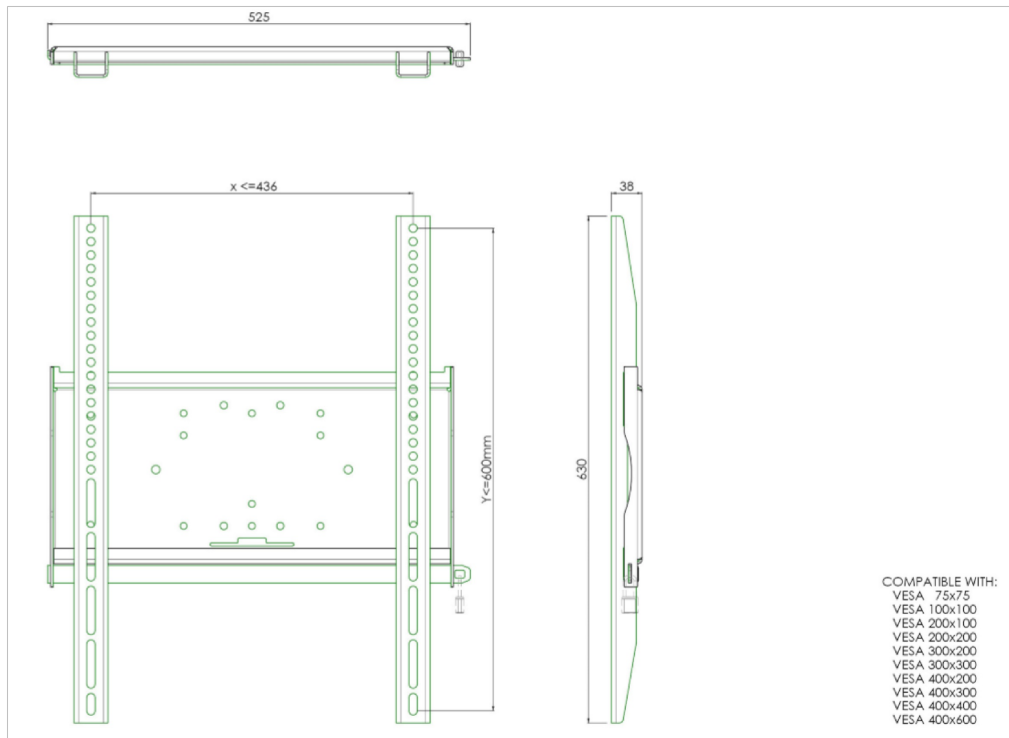

### Universelle Wandhalterung, max. Aufnahmebohrungen 436 x 600 mm, max. 125kg

Universelle Wandhalterung, VESA kompatibel bis max. 436 x 600 mm. Im Lieferumfang der Wandhalterung sind Schrauben zur Montage des Displays enthalten. Die Universal Wandhalterung beinhaltet einen Sicherungsstab, mit der das Display gegen Diebstahl gesichert werden kann (zusätzliches Vorhängeschloss erforderlich, nicht im Lieferumfang enthalten).

#### 01 TECHNISCHE SPEZIFIKATION

Farbe	schwarz
Typ	wall mount
Anzahl der Monitore	1
VESA maximum	400 x 600mm

Alle Warenzeichen sind eingetragene Handelsmarken. Irrtum und Änderungen in den Spezifikationen vorbehalten. Alle LCD's erfüllen die ISO-9241-307:2008 Pixelfehlerklasse.