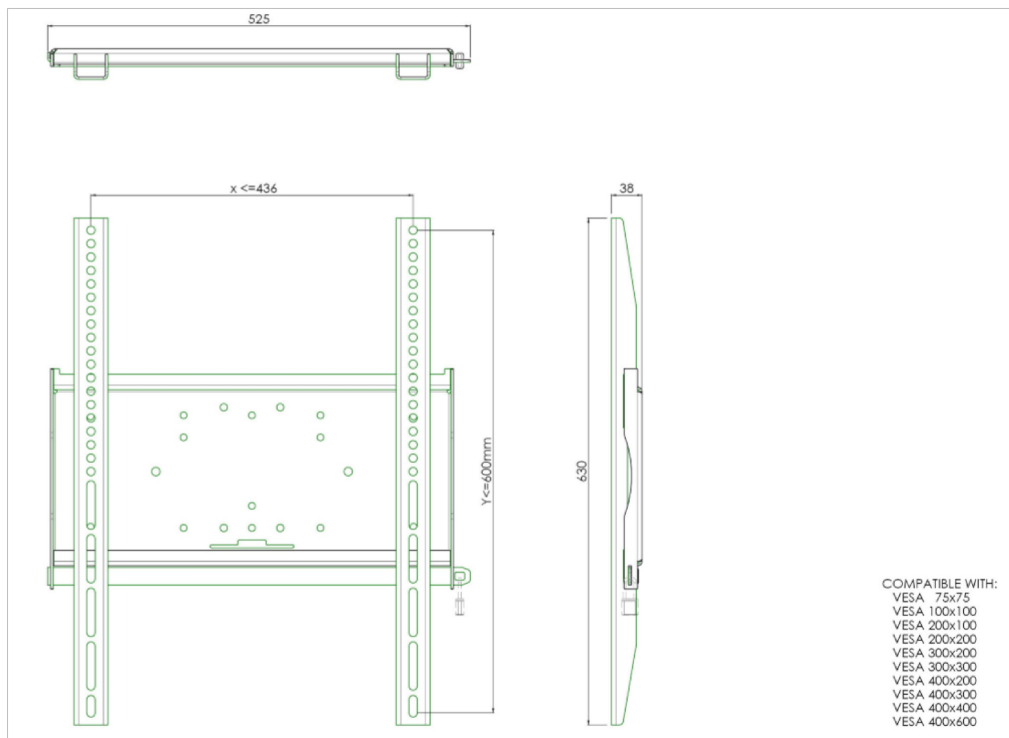

Univerzální nástěnný držák, max. 436 x 600 mm, 125 kg

Univerzální držák na zeď je kompatibilní se standardem VESA. Kromě montáže na stěnu lze všechny naše nástěnné držáky použít pro stropní montáž (pomocí spojovacích šroubů) spolu s podstavcem. Úchyty jsou upevňovací materiál, které udržují držák na displeji. Kromě toho, že obsahují bezpečnostní prvky, tak Vám nabízí ochranu proti krádeži (pomocí visacího zámku).

01 SPECIFIKACE

Type	wall mount
Number of screens	1
VESA maximum	400 x 600mm

Všechny ochranné známky jsou registrovány a chráněny. Vyhrazené právo na změny. Veškeré ploché panely LCD splňují normu ISO-9241-307:2008 v oblasti počtu vadných pixelů.