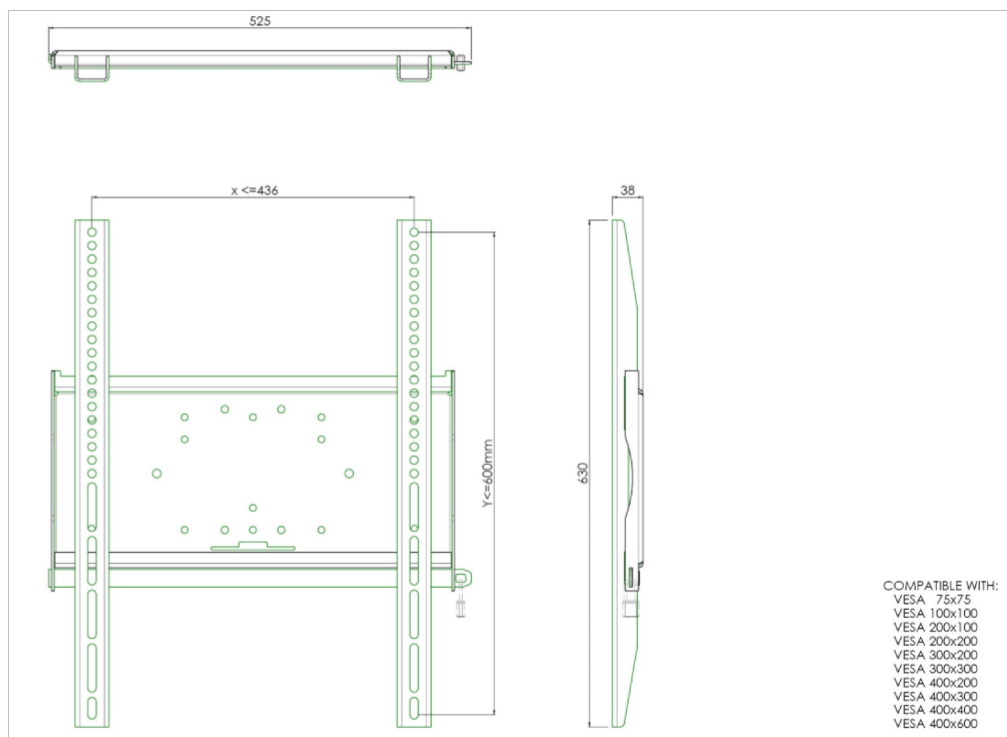

Univerzální nástěnný držák, max. 436 x 600 mm, 125 kg

Univerzální držák na zeď je kompatibilní se standardem VESA. Kromě montáže na stěnu lze všechny naše nástěnné držáky použít pro stropní montáž (pomocí spojovacích šroubů) spolu s podstavcem. Úchyty jsou upevňovací materiál, které udržují držák na displeji. Kromě toho, že obsahují bezpečnostní prvky, tak Vám nabízí ochranu proti krádeži (pomocí visacího zámku).

01 SPECIFIKACE

Barva	černá
Type	wall mount
Number of screens	1
VESA maximum	400 x 600mm

Všechny ochranné známky jsou registrovány a chráněny. Vyhrazené právo na změny. Veškeré ploché panely LCD splňují normu ISO-9241-307:2008 v oblasti počtu vadných pixelů.