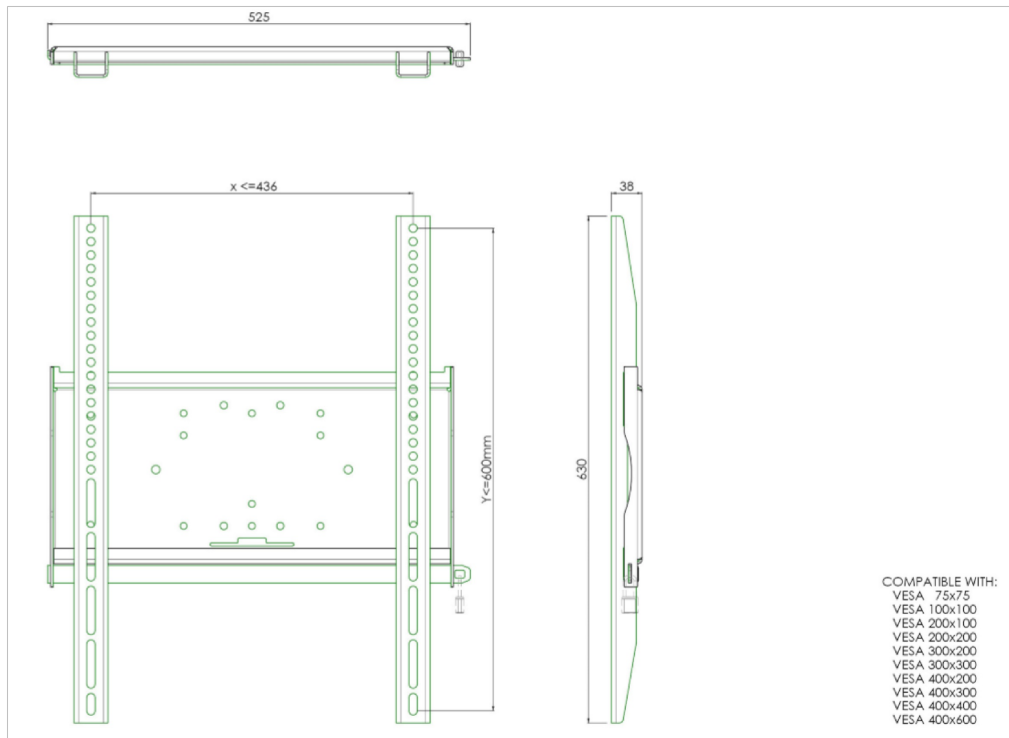

Universal wall mount, max 436x600mm. 125kg

The MD 052B1010 is a wall mount with longer brackets (63cm) which makes it ideally suitable for mounting small to medium sized large format displays in portrait orientation. Included with the wall mount is a special safety bar to securely fasten your display. Padlock not included. All universal wall mounts are VESA compatible and come with fastening materials necessary to secure the mount to the display. Besides wall mounting, our wall mounts can be used for ceiling mounting in combination with a tube set, and directly fastened to the stand thanks to its 170 x 140 mm mounting pattern.

01 TECHNICAL SPECIFICATION

Type	wall mount
Number of screens	1
VESA maximum	400 x 600mm

Все товарные знаки и торговые марки являются собственностью их владельцев и они защищены. Ошибки и изменения допускаются. Спецификации могут быть изменены без уведомления. Все LCD мониторы соответствуют стандарту ISO-9241-307:2008 по политике битых пикселей.