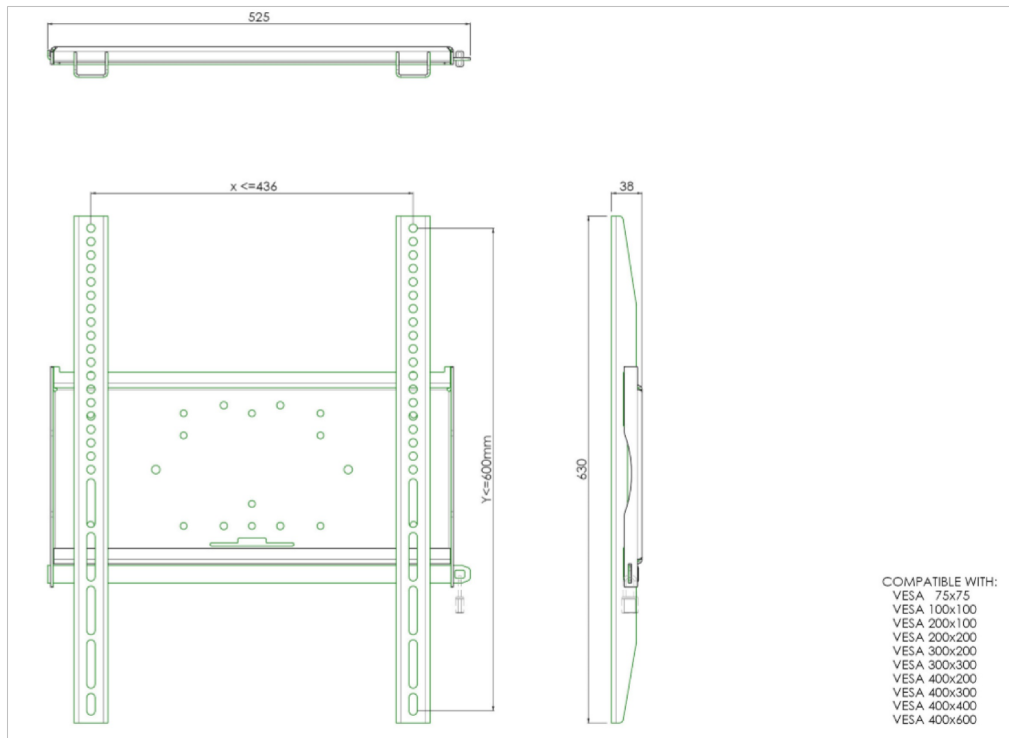

### Universal wall mount, max 436x600mm. 125kg

The MD 052B1010 is a wall mount with longer brackets (63cm) which makes it ideally suitable for mounting small to medium sized large format displays in portrait orientation. Included with the wall mount is a special safety bar to securely fasten your display. Padlock not included. All universal wall mounts are VESA compatible and come with fastening materials necessary to secure the mount to the display. Besides wall mounting, our wall mounts can be used for ceiling mounting in combination with a tube set, and directly fastened to the stand thanks to its 170 x 140 mm mounting pattern.

#### 01 TECHNICAL SPECIFICATION

Colour	черный
Type	wall mount
Number of screens	1
VESA maximum	400 x 600mm

*Все товарные знаки и торговые марки являются собственностью их владельцев и они защищены. Ошибки и изменения допускаются. Спецификации могут быть изменены без уведомления. Все LCD мониторы соответствуют стандарту ISO-9241-307:2008 по политике битых пикселей.*