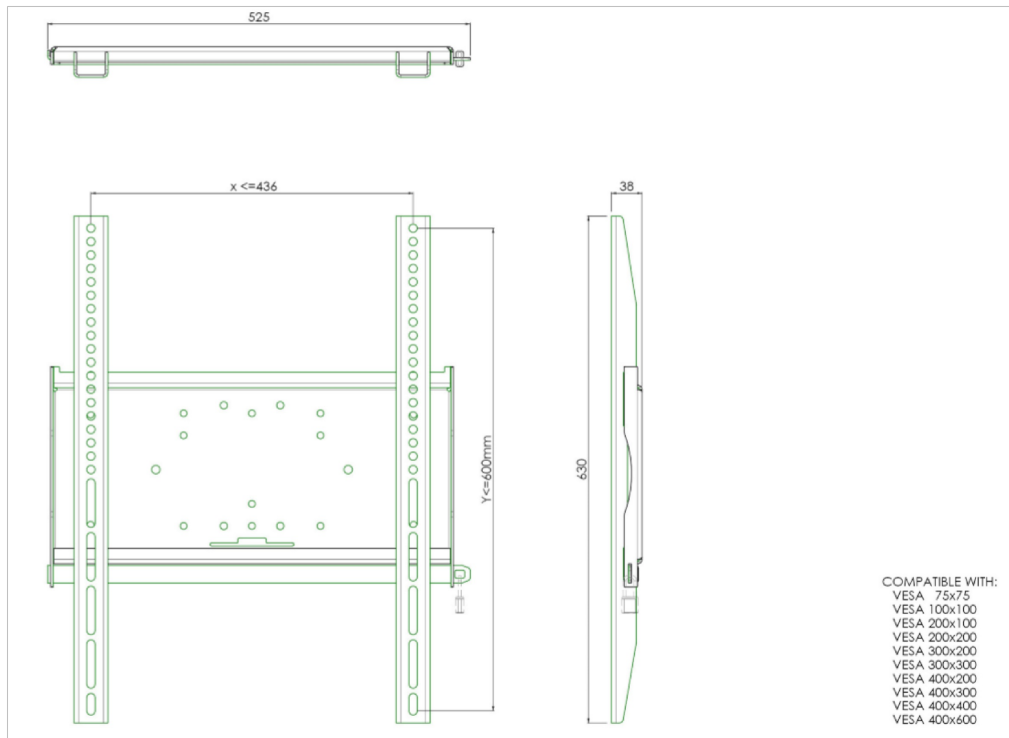

### Universele wandbevestiging, max. 436 x 600mm, 125kg

Alle universele schermbeugels zijn VESA compatibel. Ze kunnen toegepast worden voor wandmontage, maar ook gecombineerd worden met een buizenset voor montage aan het plafond. Daarnaast is het mogelijk deze wandbeugels direct aan een statief te monteren, dankzij het 170 x 140 montagepatroon. De beugels worden geleverd inclusief bevestigingsmateriaal om het scherm aan de beugel te monteren. Diefstalvertraging kan worden toegevoegd aan het product door middel van een optioneel te leveren hangslot.

#### 01 PRODUCT BROCHURE

Type	wall mount
Aantal schermen	1
VESA maximum	400 x 600mm

*Alle handelsmerken zijn geregistreerd. Gegevens onder voorbehoud van zetfouten. Specificaties kunnen vooraf en zonder opgave van reden gewijzigd worden. Alle LCD-panelen vallen onder ISO-9241-307:2008 inzake pixelfouten.*