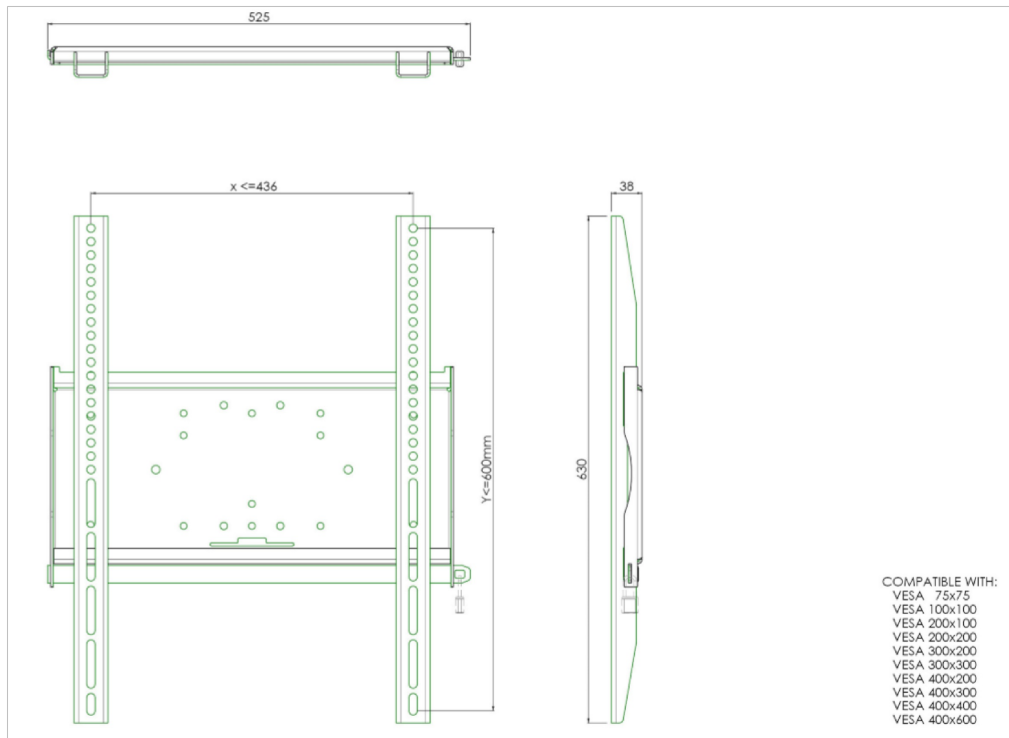

### Universele wandbevestiging, max. 436 x 600mm, 125kg

Alle universele schermbeugels zijn VESA compatibel. Ze kunnen toegepast worden voor wandmontage, maar ook gecombineerd worden met een buizenset voor montage aan het plafond. Daarnaast is het mogelijk deze wandbeugels direct aan een statief te monteren, dankzij het 170 x 140 montagepatroon. De beugels worden geleverd inclusief bevestigingsmateriaal om het scherm aan de beugel te monteren. Diefstalvertraging kan worden toegevoegd aan het product door middel van een optioneel te leveren hangslot.

#### 01 DETAILS

Type	wall mount
Aantal schermen	1
VESA maximum	400 x 600mm

*Alle handelsmerken zijn geregistreerd. Gegevens onder voorbehoud van zetfouten. Specificaties kunnen vooraf en zonder opgave van reden gewijzigd worden. Alle LCD-panels vallen onder ISO-9241-307:2008 inzake pixelfouten.*