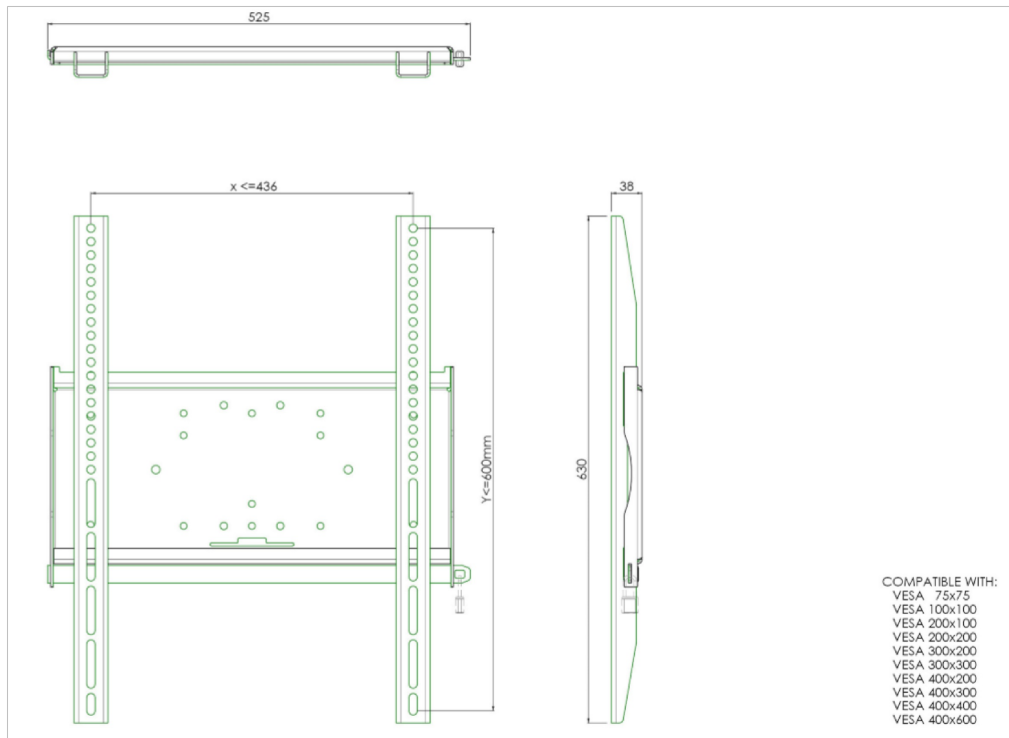

Fixation murale universelle, max 436x600mm. 125kg

Tous les supports muraux universels sont compatible VESA. En plus d'un montage mural, nos kits de montage peuvent être utilisés pour un montage au plafond, via un kit de tubes et pour un montage au sol (utilisant des écrous) avec un pied adéquat. Ces montages comprennent des matériaux de fixation pour sécuriser le montage du moniteur. De plus, ils incluent une barre de sécurité ou de fixation, permettant la protection contre les vols, un cadenas devant être ajouté, séparément.

01 LES SPÉCIFICATIONS

Couleur	noir
Type	fixation murale
Aantal schermen	1
VESA max	400 x 600mm

Toutes les marques nommées sur ce site sont des marques déposées. iiyama ne pourra être tenu responsable d'éventuelles erreurs ou omissions contenues sur ce site. Tous les écrans LCD iiyama sont conformes à la norme ISO-9241-307:2008 pour ce qui concerne les défauts de pixel.