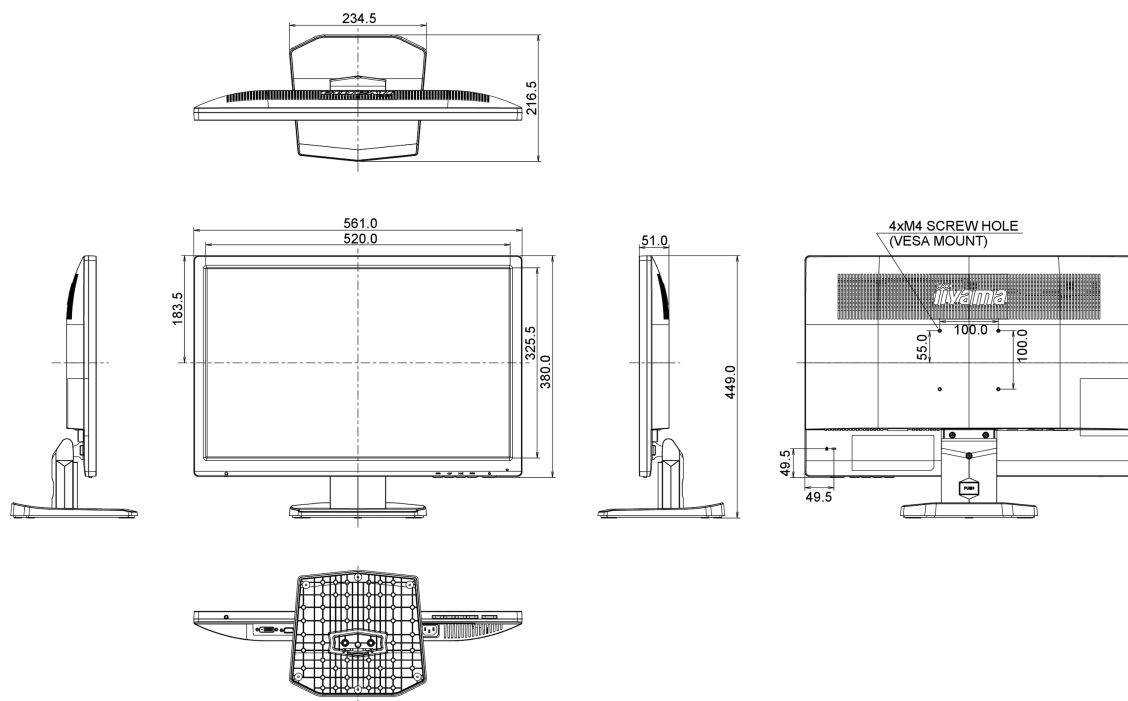

01 ХАРАКТЕРИСТИКИ ДИСПЛЕЯ

Диагональ	24.1", 61.13см
Панель	IPS Technology LED, матовый
Разрешение	1920 x 1200 (2.3 megapixel)
Соотношение сторон	16:10
Яркость	250 cd/m ² стандарт
Контрастность	1000:1 стандарт
Расширенная контрастность	5M:1
Время отклика	4мс
Видимая область	горизонталь/вертикаль: 178°/178°, право/лево: 89°/89°, вверх/вниз: 89°/89°
Поддержка цвета	16.7mIn 8bit (6bit + Hi-FRC)
Частота горизонтальной развертки	30 - 94кГц
Частота вертикальной развертки	50 - 75Гц
Видимая область Ш x В	518.4 x 324мм, 20.4 x 12.8"
Размер пикселя	0.27мм
Colour	матовый, черный

04 МЕХАНИЧЕСКИЕ ХАРАКТЕРИСТИКИ

Эргономика	наклон
Угол наклона экрана	22° вверх; 5° вниз
Крепление VESA	100 x 100мм

05 6.АКСЕССУАРЫ

Кабели	Питание, DVI, Audio, DP
Прочее	Краткое руководство по началу работы, Руководство по безопасности

08 РАЗМЕР / ВЕС

Размер продукта Ш x В x Г	561 x 449 x 216.5мм
Вес (без упаковки)	4.8кг
EAN код	4948570114634

Все товарные знаки и торговые марки являются собственностью их владельцев и они защищены. Ошибки и изменения допускаются. Спецификации могут быть изменены без уведомления. Все LCD мониторы соответствуют стандарту ISO-9241-307:2008 по политике битых пикселей.