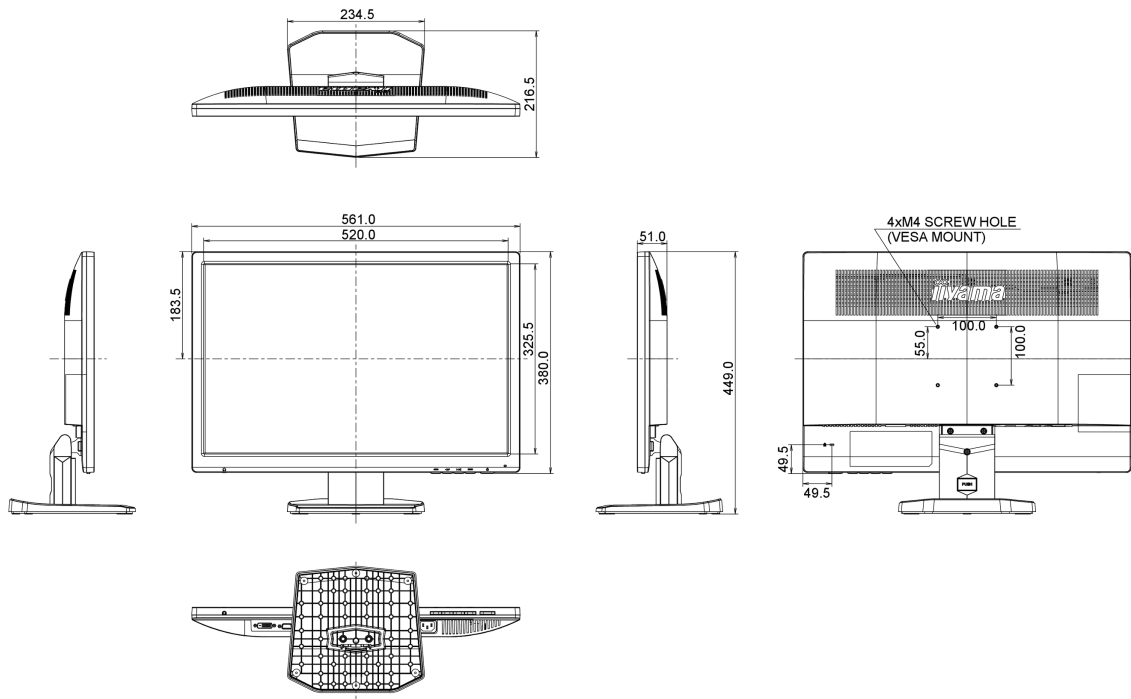

01 PANEEL EIGENSCHAPPEN

Beelddiagonaal	24.1", 61.13cm
Paneel	IPS Technology LED, matte finish
Resolutie	1920 x 1200 (2.3 megapixel)
Beeldverhouding	16:10
Paneel helderheid	250 cd/m ²
Statisch contrast	1000:1
Advanced contrast	5M:1
Reactietijd (GTG)	4ms
Inkijkhoek	horizontaal/verticaal: 178°/178°, rechts/links: 89°/89°, naar boven/onderen: 89°/89°
Kleurondersteuning	16.7mln
Horizontale frequentie	30 - 94kHz
Zichtbaar formaat	518.4 x 324mm, 20.4 x 12.8"
Pixel pitch	0.27mm
Kleur	mat

REACH SVHC meer dan 0.1%: Lood

08 AFMETINGEN / GEWICHT

Product afmetingen B x H x D 561 x 449 x 216.5mm

Gewicht (zonder doos) 4.8kg

EAN code 4948570114634

Alle handelsmerken zijn geregistreerd. Gegevens onder voorbehoud van zelffouten. Specificaties kunnen vooraf en zonder opgave van reden gewijzigd worden. Alle LCD-panelen vallen onder ISO-9241-307:2008 inzake pixelfouten.