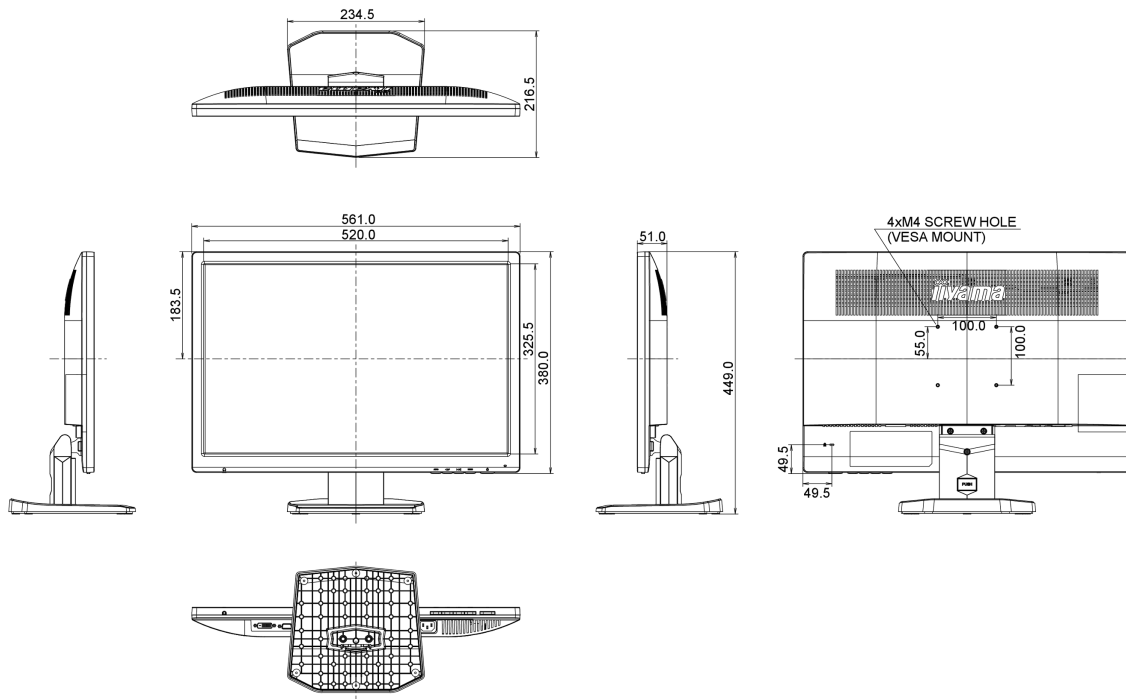

## 08 AFMETINGEN / GEWICHT

**Product afmetingen B x H x D** 561 x 449 x 216.5mm

**Gewicht (zonder doos)** 4.8kg

**EAN code** 4948570114634

*Alle handelsmerken zijn geregistreerd. Gegevens onder voorbehoud van zelffouten. Specificaties kunnen vooraf en zonder opgaf van reden gewijzigd worden. Alle LCD-panels vallen onder ISO-9241-307:2008 inzake pixelfouten.*