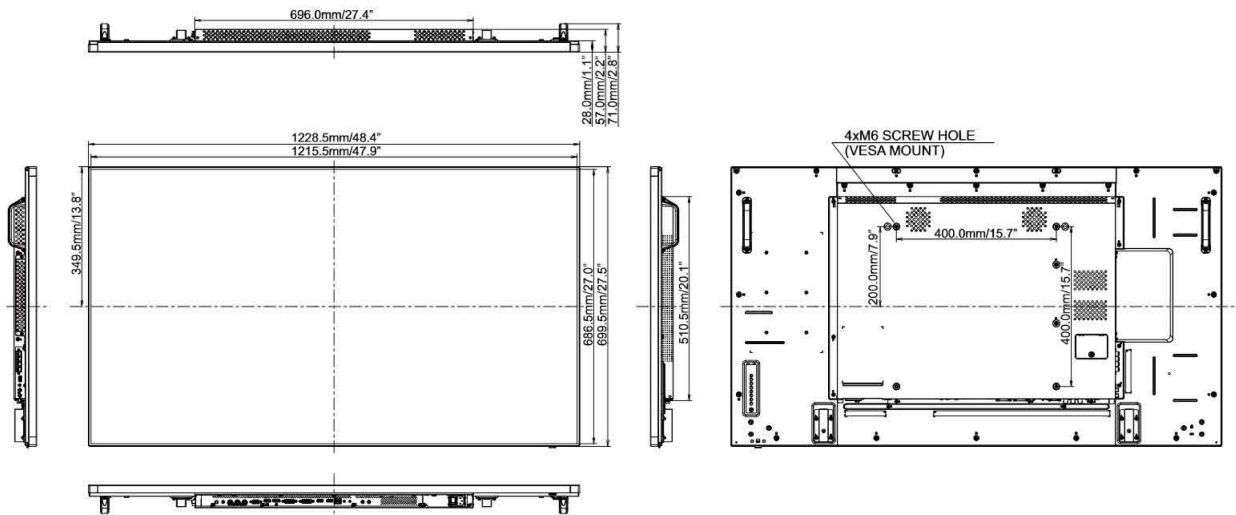

B

REACH SVHC

свинца, превышает 0.1%

09 РАЗМЕР / BEC

Размер продукта Ш x В x Г

1228.5 x 699.5 x 71.0мм

Вес (без упаковки)

24.7кг