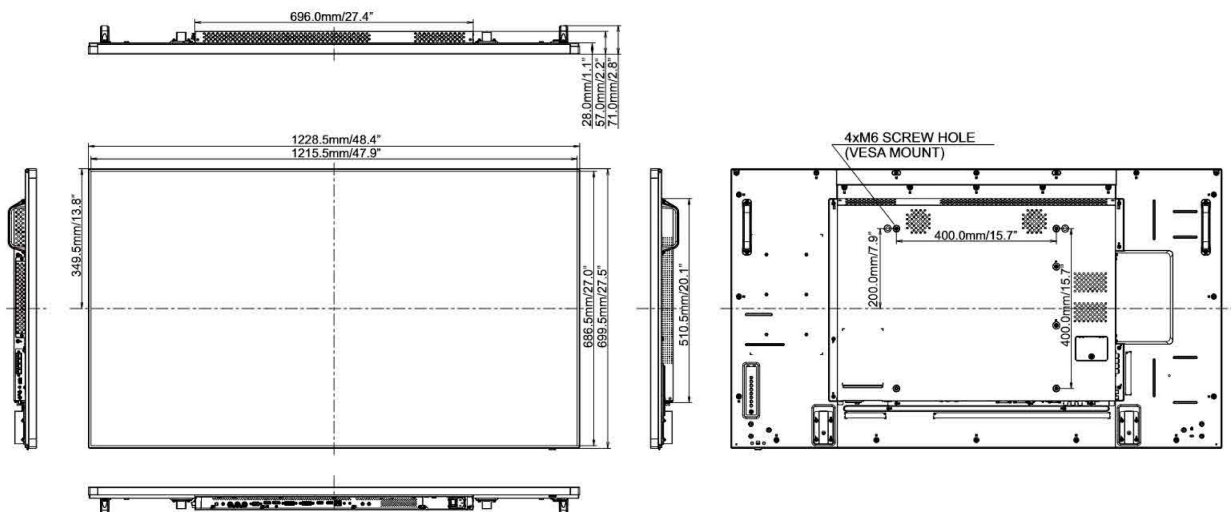

01 OBRAZ

Przekątna	54.6", 138.8cm
Panel	IPS LED, matowe wykończenie
Rozdzielczość fizyczna	1920 x 1080 (Full HD 1080p, 2.1 megapixel)
Format obrazu	16:9
Jasność	500 cd/m ²
Kontrast statyczny	1 300:1
Kontrast ACR	0M:1
Czas reakcji (GTG)	8ms
Kąty widzenia	poziomo/pionowo: 178°/178°, prawo/lewo: 89°/89°, góra/dół: 89°/89°
Kolory	1.07B 10bit (8bit + Hi-FRC)
Synchronizacja pozioma	30 - 83kHz
Powierzchnia robocza szer. x wys.	1209.6 x 680.4mm, 47.6 x 26.8"
Plamka	0.63mm
Obudowa	czarna, matowa

REACH SVHC powyżej 0.1% ołowiu

09 WYMIARY / WAGA

Wymiary produktu szer. x wys. x gł. 1228.5 x 699.5 x 71.0mm

Waga (bez pudła) 24.7kg

Wszystkie znaki towarowe zastrzeżone. Pomyłki i wprowadzanie zmian zastrzeżone. Specyfikacje produktów mogą ulec zmianie bez wcześniejszego zawiadomienia. Wszystkie monitory LCD iiyama są zgodne z normą ISO-9241-307:2008 określającą liczbę i rodzaj defektów matrycy.