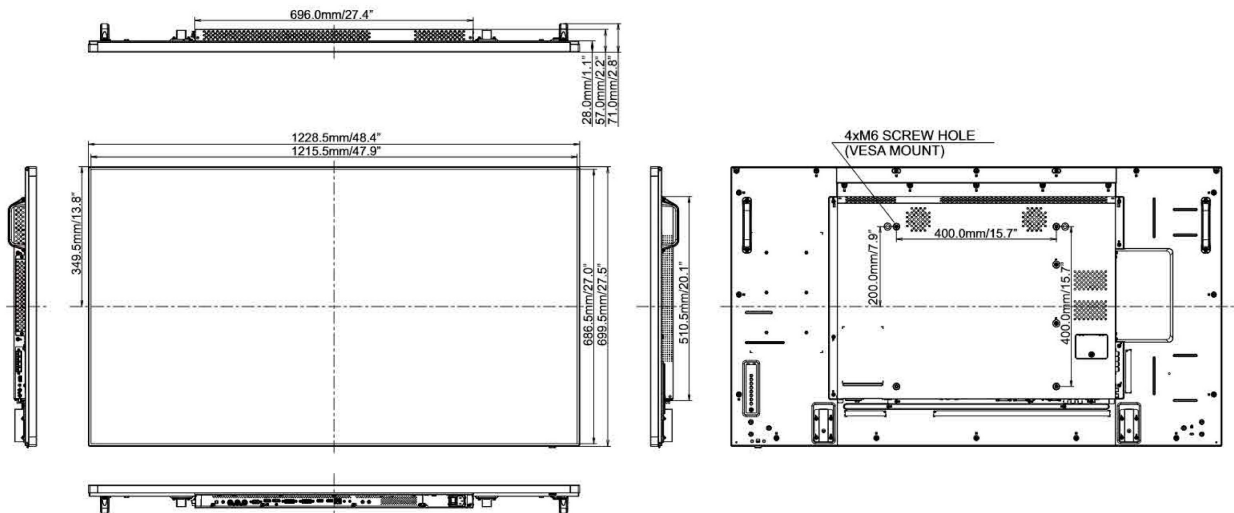

REACH SVHC au dessus de 0.1% de plomb

09 DIMENSIONS / POIDS

Dimensions produit L x H x P 1228.5 x 699.5 x 71.0mm

Poids (sans boîte) 24.7kg

Toutes les marques nommées sur ce site sont des marques déposées. Iiyama ne pourra être tenu responsable d'éventuelles erreurs ou omissions contenues sur ce site. Tous les écrans LCD Iiyama sont conformes à la norme ISO-9241-307:2008 pour ce qui concerne les défauts de pixel.