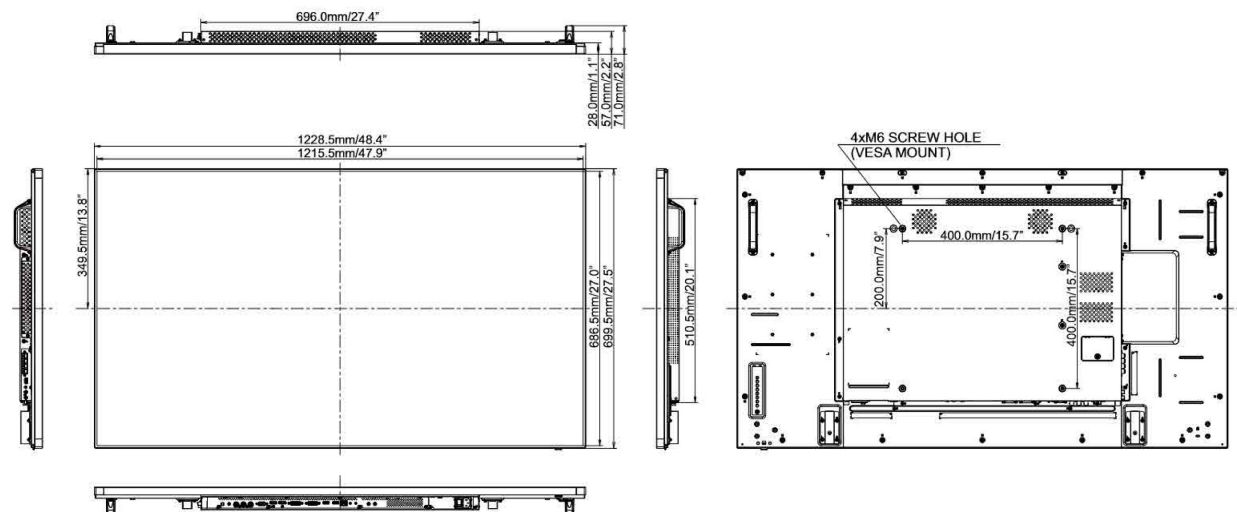

## 09 ROZMĚRY / HMOTNOST

Rozměry výrobku Š x V x D 1228.5 x 699.5 x 71.0mm

Váha (bez balení) 24.7kg

Všechny ochranné známky jsou registrovány a chráněny. Vyhrazené právo na změny. Veškeré ploché panely LCD splňují normu ISO-9241-307:2008 v oblasti počtu vadných pixelů.