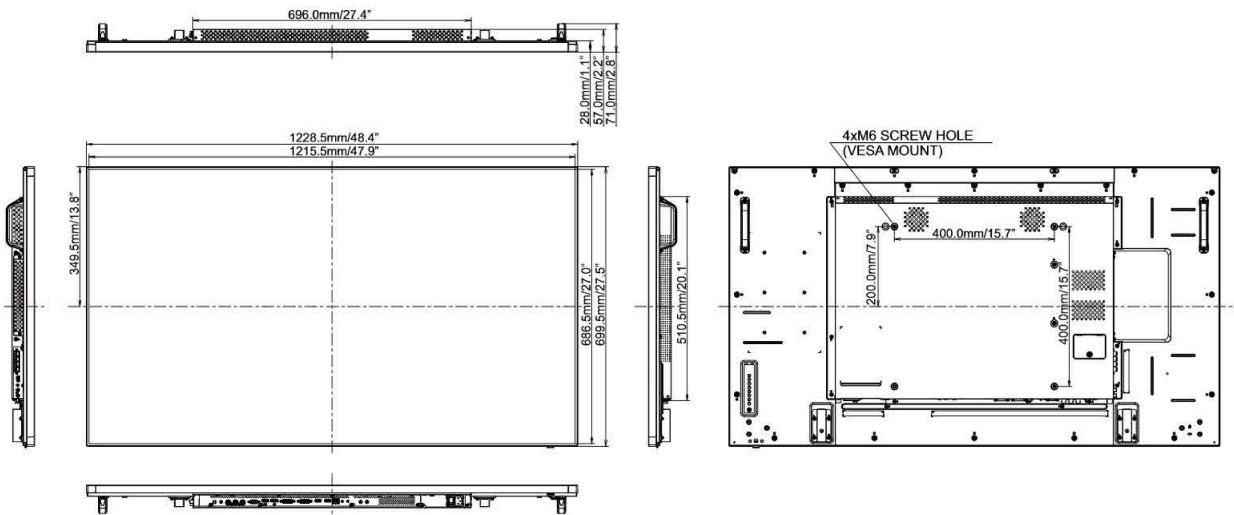

B

REACH SVHC

свинца, превышает 0.1%

09 РАЗМЕР / BEC

Размер продукта Ш x В x Г

1228.5 x 699.5 x 71.0мм

Вес (без упаковки)

24.7кг