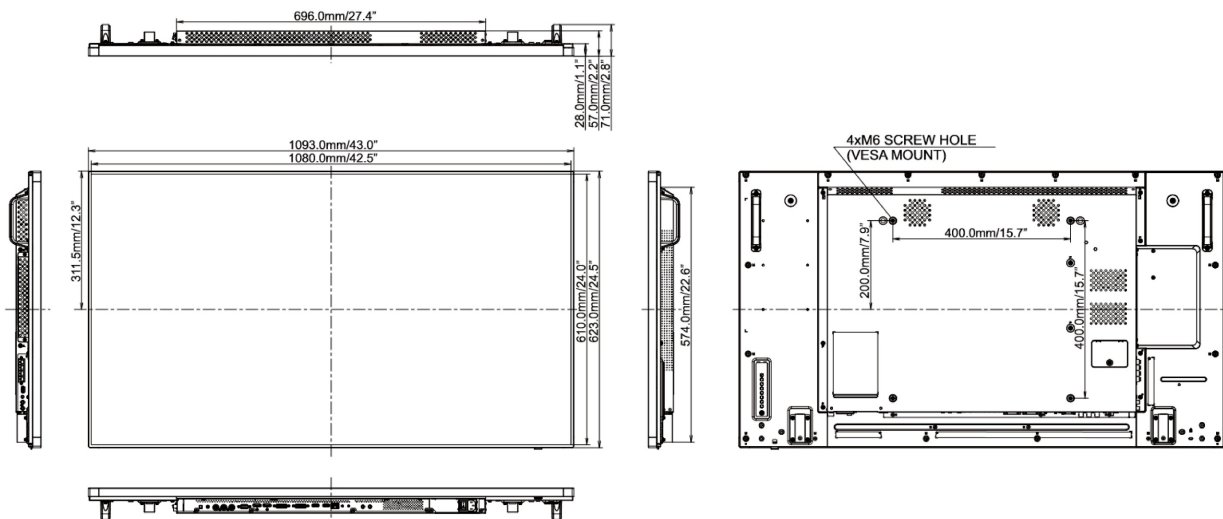

Класс энергоэффективности C

REACH SVHC свинца, превышает 0.1%

09 РАЗМЕР / BEC

Размер продукта Ш x В x Г 1093 x 623.0 x 71мм

Вес (без упаковки) 19кг

Все товарные знаки и торговые марки являются собственностью их владельцев и они защищены. Ошибки и изменения допускаются. Спецификации могут быть изменены без уведомления. Все LCD мониторы соответствуют стандарту ISO-9241-307:2008 по политике битых пикселей.