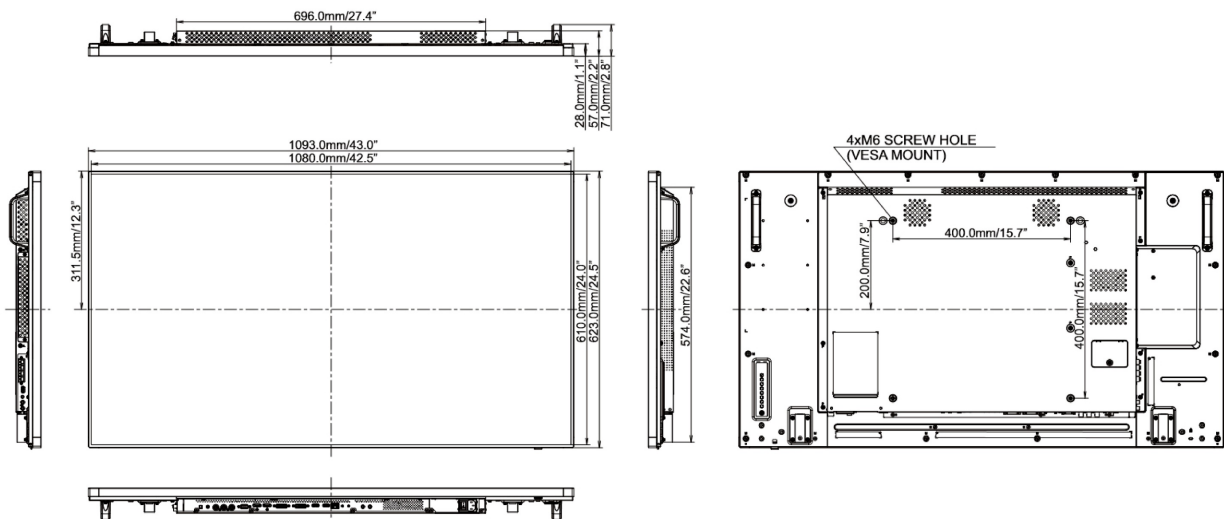

Класс энергоэффективности C

REACH SVHC свинца, превышает 0.1%

09 РАЗМЕР / BEC

Размер продукта Ш x В x Г 1093 x 623.0 x 71мм

Вес (без упаковки) 19кг

Все товарные знаки и торговые марки являются собственностью их владельцев и они защищены. Ошибки и изменения допускаются. Спецификации могут быть изменены без уведомления. Все LCD мониторы соответствуют стандарту ISO-9241-307:2008 по политике битых пикселей.