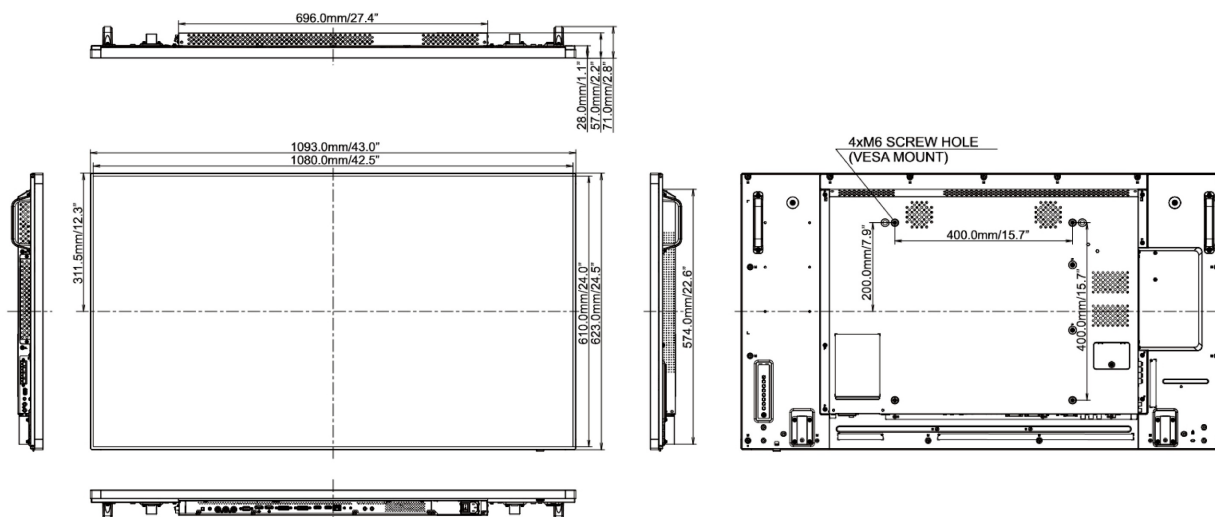

01 OBRAZ

Przekątna	48.5", 123.2cm
Panel	IPS LED, matowe wykończenie
Rozdzielczość fizyczna	1920 x 1080 (Full HD 1080p, 2.1 megapixel)
Format obrazu	16:9
Jasność	500 cd/m ²
Kontrast statyczny	1 300:1
Kontrast ACR	0M:1
Czas reakcji (GTG)	8ms
Kąty widzenia	poziomo/pionowo: 178°/178°, prawo/lewo: 89°/89°, góra/dół: 89°/89°
Kolory	1.07B 10bit (8bit + Hi-FRC)
Synchronizacja pozioma	30.0 - 83kHz
Powierzchnia robocza szer. x wys.	1073.8 x 604mm, 42.3 x 23.8"
Plamka	0.55926mm
Obudowa	czarna, matowa

REACH SVHC powyżej 0.1% ołowiu

09 WYMIARY / WAGA

Wymiary produktu szer. x wys. x gł. 1093 x 623.0 x 71mm

Waga (bez pudła) 19kg

Wszystkie znaki towarowe zastrzeżone. Pomyłki i wprowadzanie zmian zastrzeżone. Specyfikacje produktów mogą ulec zmianie bez wcześniejszego zawiadomienia. Wszystkie monitory LCD iiyama są zgodne z normą ISO-9241-307:2008 określającą liczbę i rodzaj defektów matrycy.