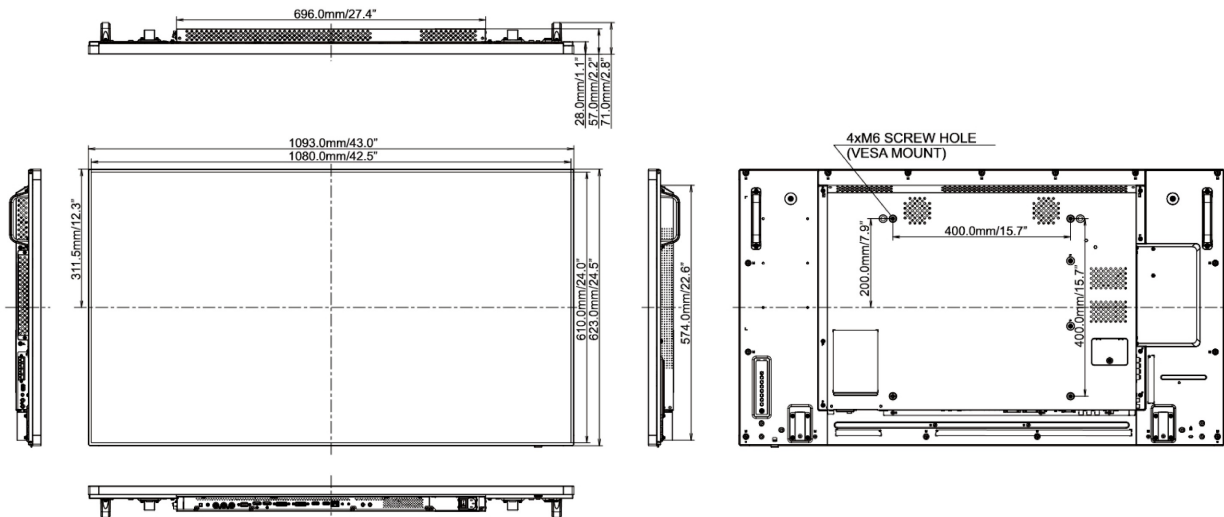

## 09 DIMENSIONI / PESO

**Prodotti dimensioni L x H x P** 1093 x 623.0 x 71mm

**Peso (netto)** 19kg

Tutti i marchi e i marchi registrati citati. E & O E. Specifiche soggette a modifiche senza preavviso. Tutti i display LCD è conforme alla norma ISO-9241-307:2008 in connessione con difetti dei pixel.