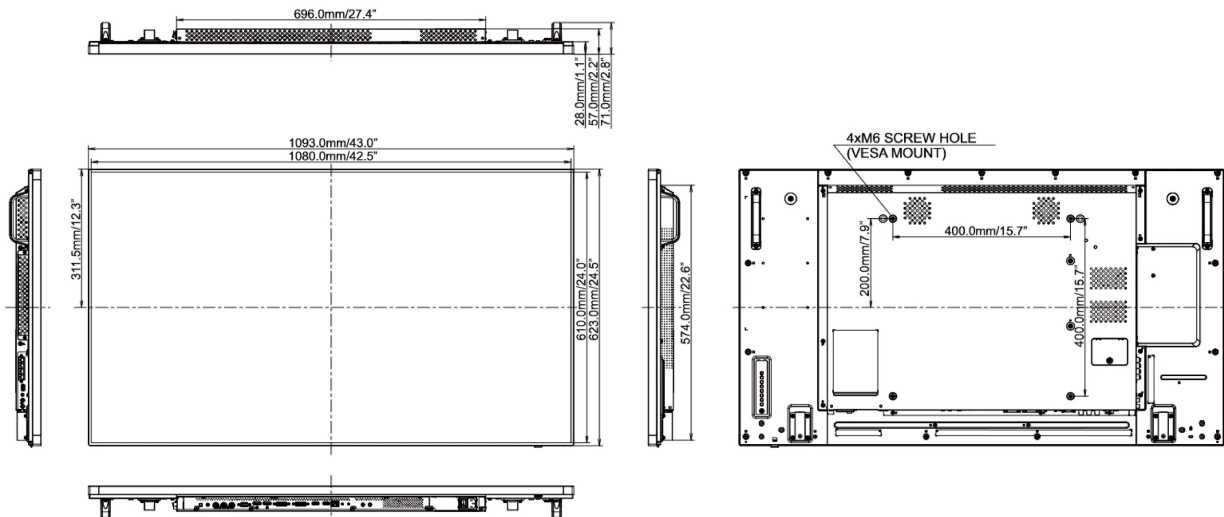

REACH SVHC au dessus de 0.1% de plomb

09 DIMENSIONS / POIDS

Dimensions produit L x H x P 1093 x 623.0 x 71mm

Poids (sans boîte) 19kg

Toutes les marques nommées sur ce site sont des marques déposées. Iiyama ne pourra être tenu responsable d'éventuelles erreurs ou omissions contenues sur ce site. Tous les écrans LCD Iiyama sont conformes à la norme ISO-9241-307:2008 pour ce qui concerne les défauts de pixel.