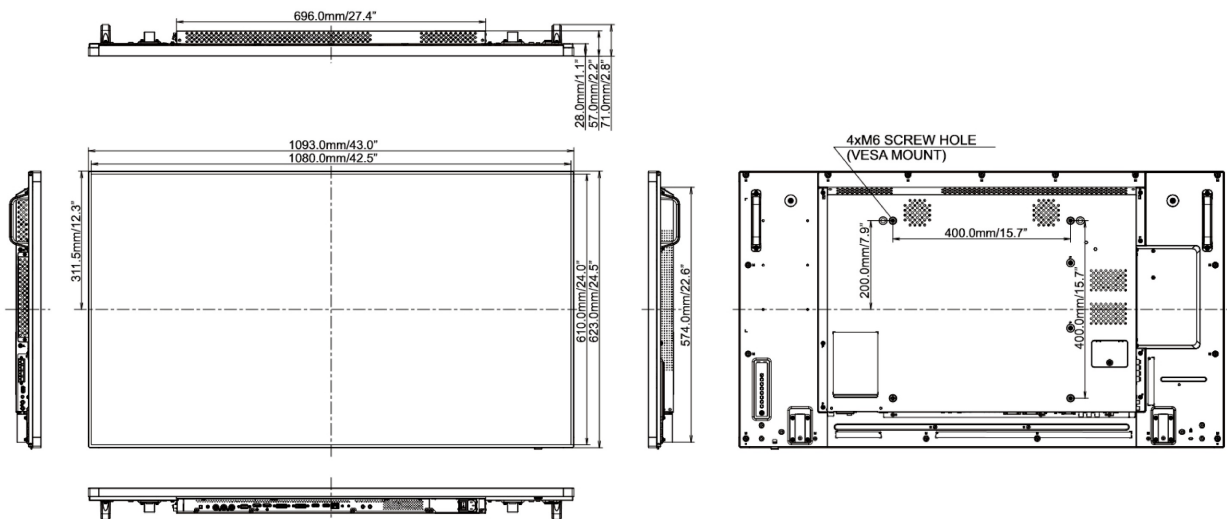

## 09 РАЗМЕР / BEC

Размер продукта Ш x В x Г 1093 x 623.0 x 71мм

Вес (без упаковки) 19кг

Все товарные знаки и торговые марки являются собственностью их владельцев и они защищены. Ошибки и изменения допускаются. Спецификации могут быть изменены без уведомления. Все LCD мониторы соответствуют стандарту ISO-9241-307:2008 по политике битых пикселей.