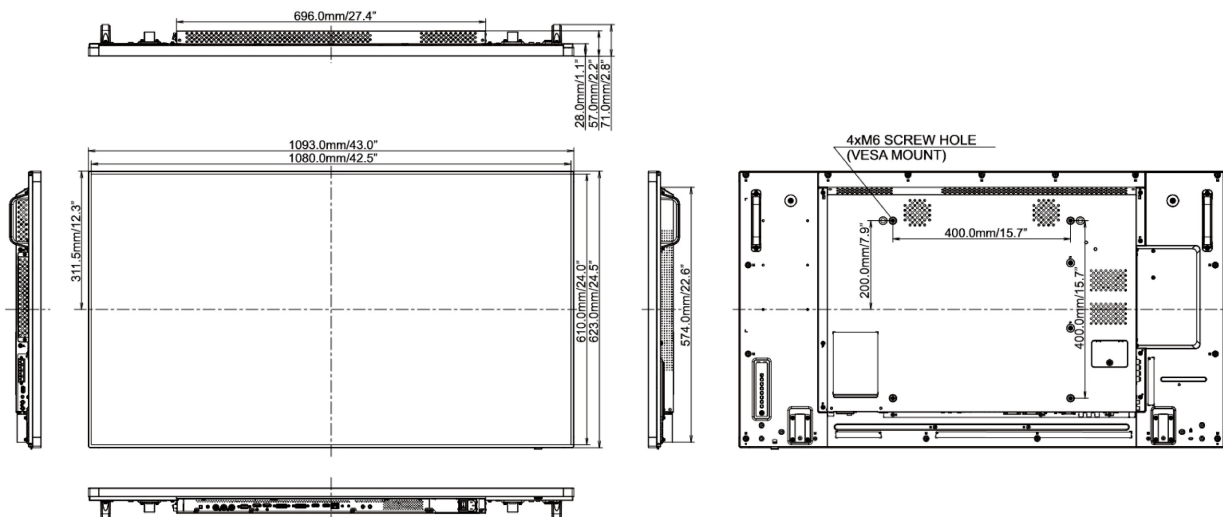

09 AFMETINGEN / GEWICHT

Product afmetingen B x H x D	1093 x 623.0 x 71mm
Gewicht (zonder doos)	19kg

Alle handelsmerken zijn geregistreerd. Gegevens onder voorbehoud van zetfouten. Specificaties kunnen vooraf en zonder opgave van reden gewijzigd worden. Alle LCD-panels vallen onder ISO-9241-307:2008 inzake pixelfouten.