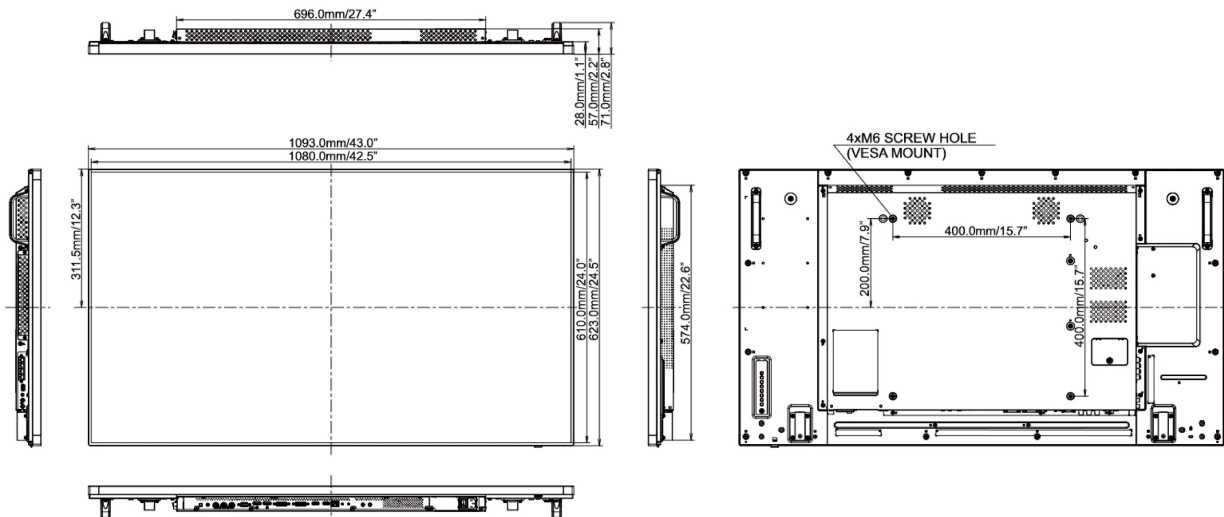

## 09 DIMENSIONS / POIDS

Dimensions produit L x H x P 1093 x 623.0 x 71mm

Poids (sans boîte) 19kg

Toutes les marques nommées sur ce site sont des marques déposées. Iiyama ne pourra être tenu responsable d'éventuelles erreurs ou omissions contenues sur ce site. Tous les écrans LCD Iiyama sont conformes à la norme ISO-9241-307:2008 pour ce qui concerne les défauts de pixel.