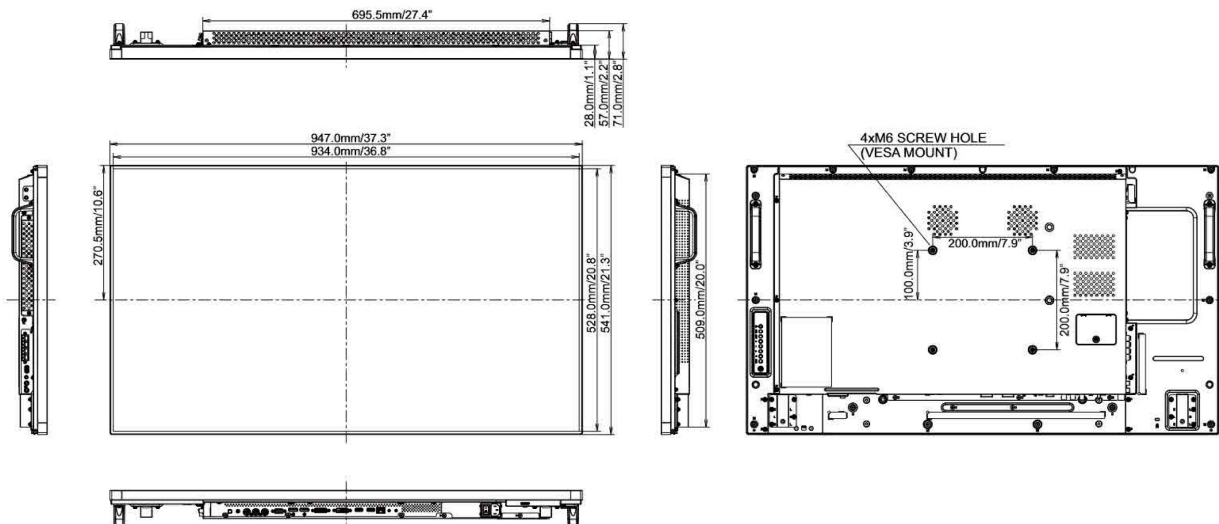

09 РАЗМЕР / BEC

Размер продукта Ш x В x Г	947 x 541 x 71мм
Вес (без упаковки)	15.3кг

Все товарные знаки и торговые марки являются собственностью их владельцев и они защищены. Ошибки и изменения допускаются. Спецификации могут быть изменены без уведомления. Все LCD мониторы соответствуют стандарту ISO-9241-307:2008 по политике битых пикселей.