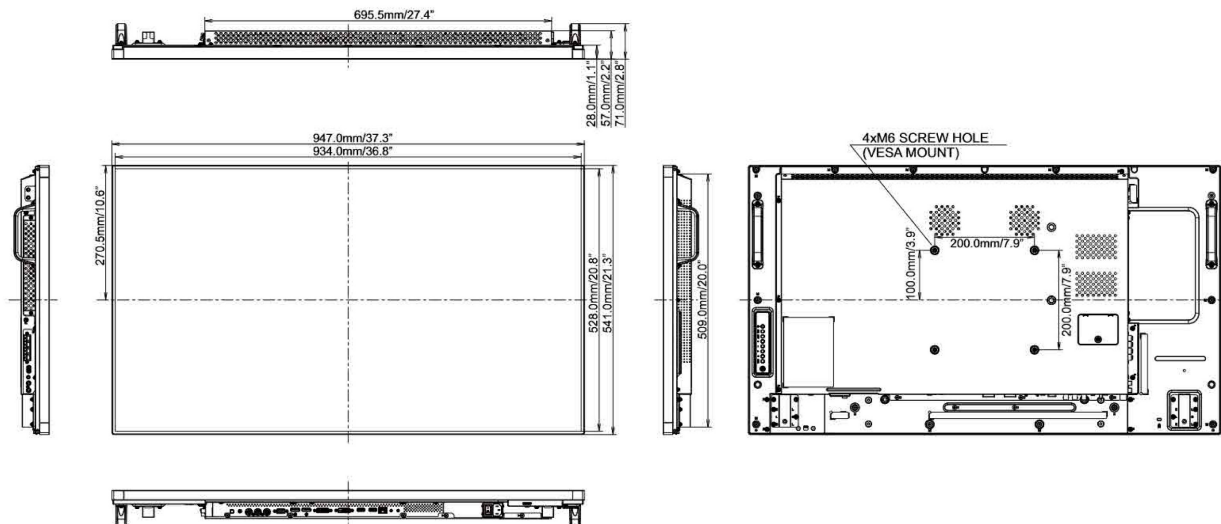

09 AFMETINGEN / GEWICHT

Product afmetingen B x H x D	947 x 541 x 71mm
Gewicht (zonder doos)	15.3kg

Alle handelsmerken zijn geregistreerd. Gegevens onder voorbehoud van zetfouten. Specificaties kunnen vooraf en zonder opgave van reden gewijzigd worden. Alle LCD-panelen vallen onder ISO-9241-307:2008 inzake pixelfouten.