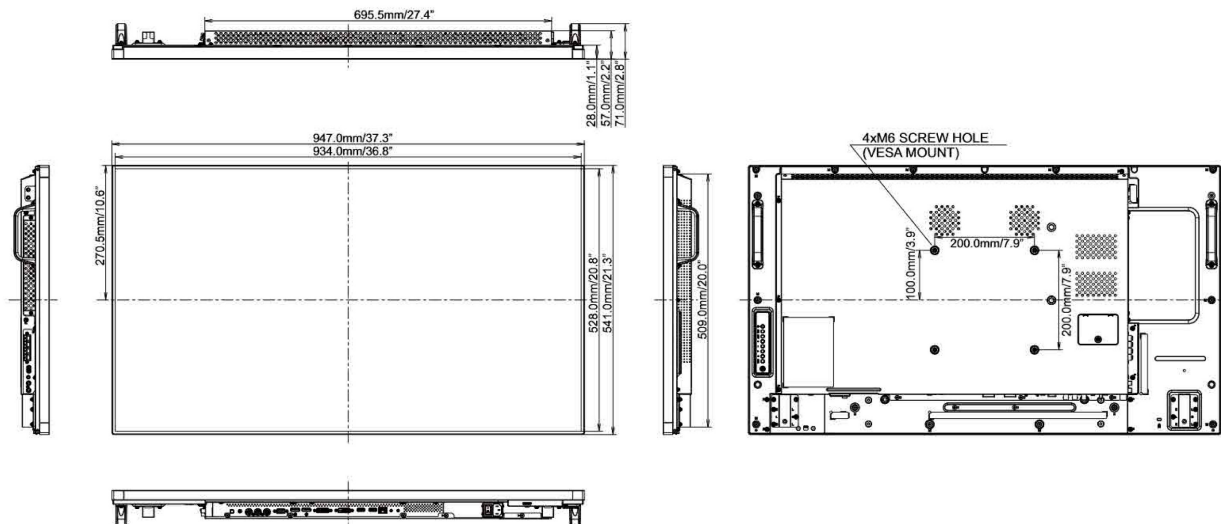

## 09 ABMESSUNGEN / GEWICHT

Produkt Abmessungen B x H x T	947 x 541 x 71mm
Gewicht (ohne Verpackung)	15.3kg

Alle Warenzeichen sind eingetragene Handelsmarken. Irrtum und Änderungen in den Spezifikationen vorbehalten. Alle LCD's erfüllen die ISO-9241-307:2008 Pixelfehlerklasse.