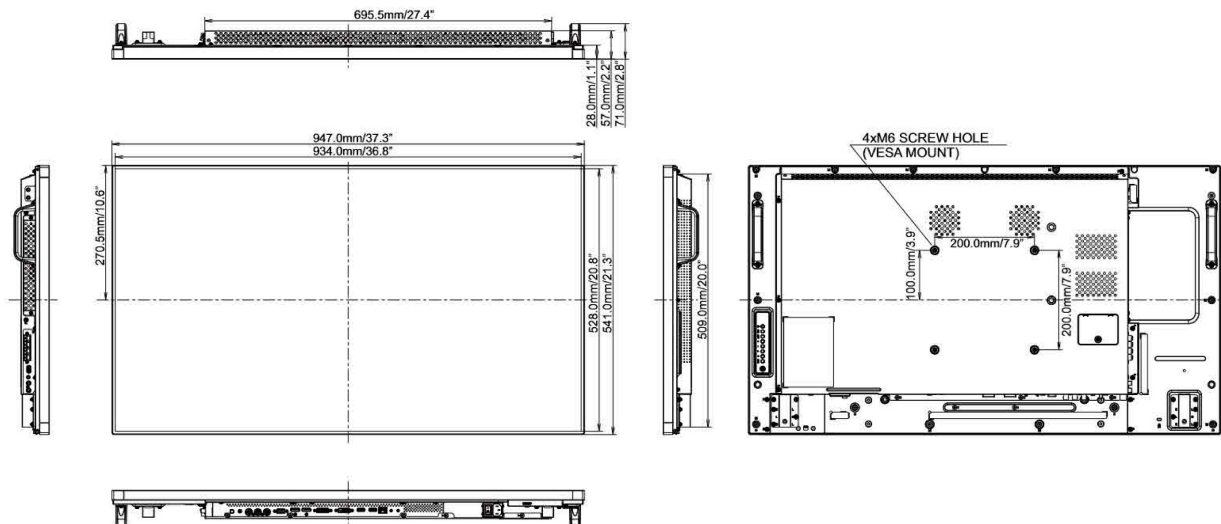

REACH SVHC nad 0.1% olova

09 ROZMĚRY / HMOTNOST

Rozměry výrobku Š x V x D 947 x 541 x 71mm

Váha (bez balení) 15.3kg

Všechny ochranné známky jsou registrovány a chráněny. Vyhrazené právo na změny. Veškeré ploché panely LCD splňují normu ISO-9241-307:2008 v oblasti počtu vadných pixelů.