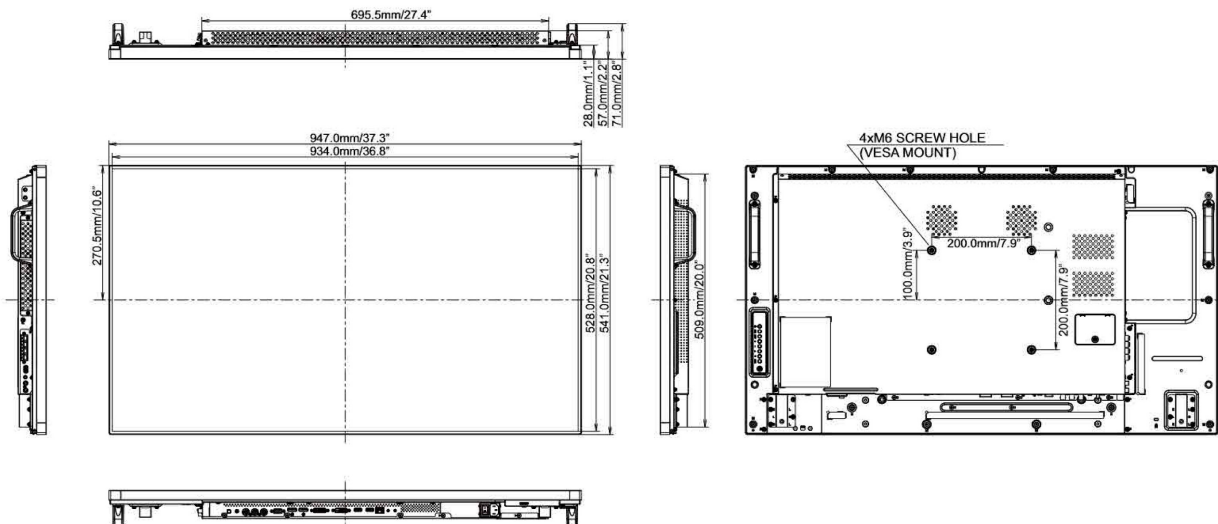

09 РАЗМЕР / BEC

Размер продукта Ш x В x Г	947 x 541 x 71мм
Вес (без упаковки)	15.3кг

Все товарные знаки и торговые марки являются собственностью их владельцев и они защищены. Ошибки и изменения допускаются. Спецификации могут быть изменены без уведомления. Все LCD мониторы соответствуют стандарту ISO-9241-307:2008 по политике битых пикселей.