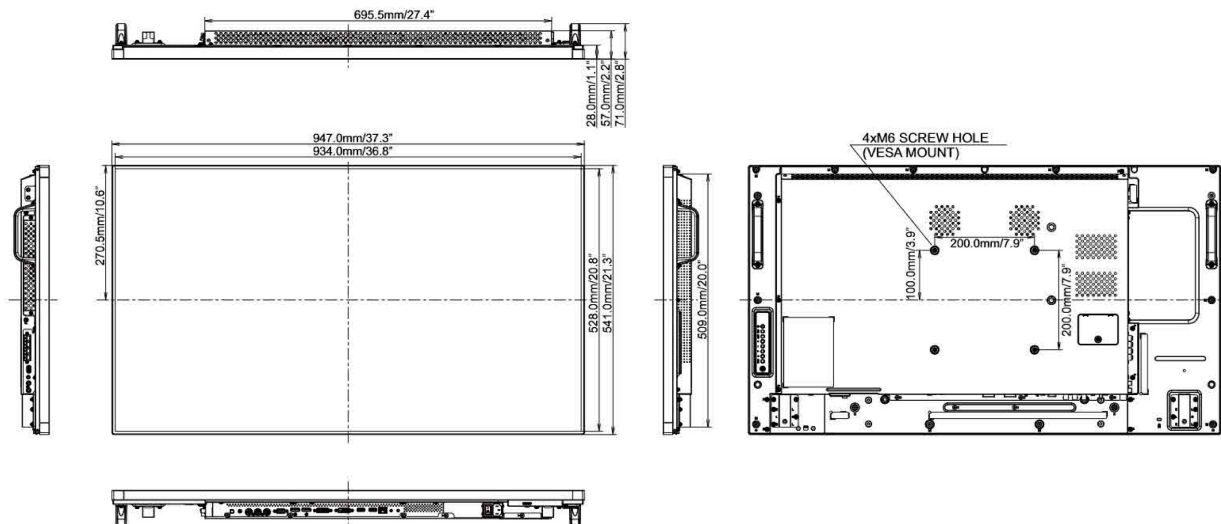

09 AFMETINGEN / GEWICHT

Product afmetingen B x H x D	947 x 541 x 71mm
Gewicht (zonder doos)	15.3kg

Alle handelsmerken zijn geregistreerd. Gegevens onder voorbehoud van zetfouten. Specificaties kunnen vooraf en zonder opgave van reden gewijzigd worden. Alle LCD-panels vallen onder ISO-9241-307:2008 inzake pixelfouten.