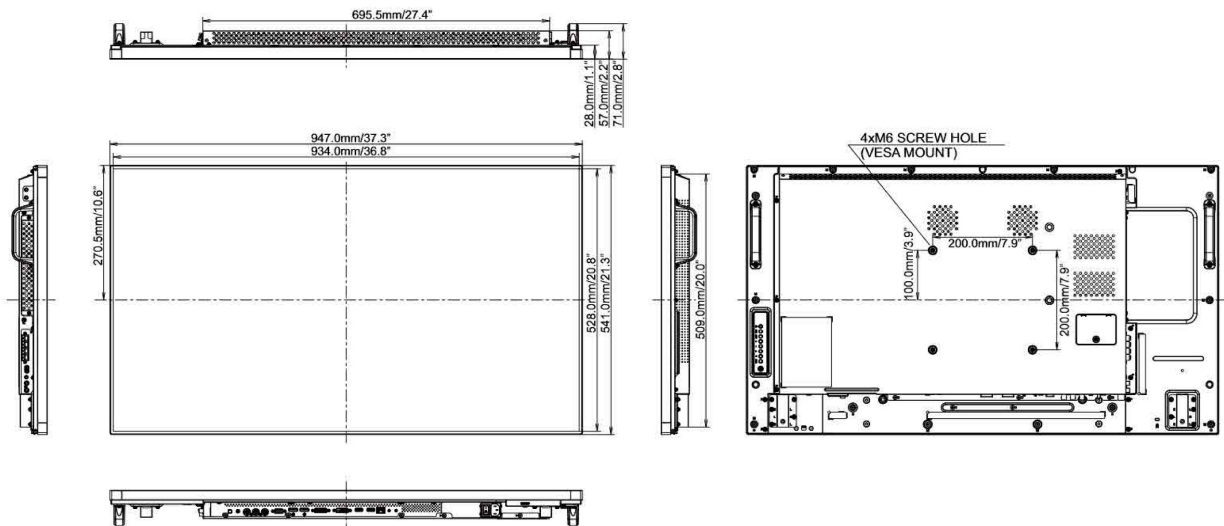

## 09 DIMENSIONS / POIDS

Dimensions produit L x H x P	947 x 541 x 71mm
Poids (sans boîte)	15.3kg

Toutes les marques nommées sur ce site sont des marques déposées. Iiyama ne pourra être tenu responsable d'éventuelles erreurs ou omissions contenues sur ce site. Tous les écrans LCD Iiyama sont conformes à la norme ISO-9241-307:2008 pour ce qui concerne les défauts de pixel.