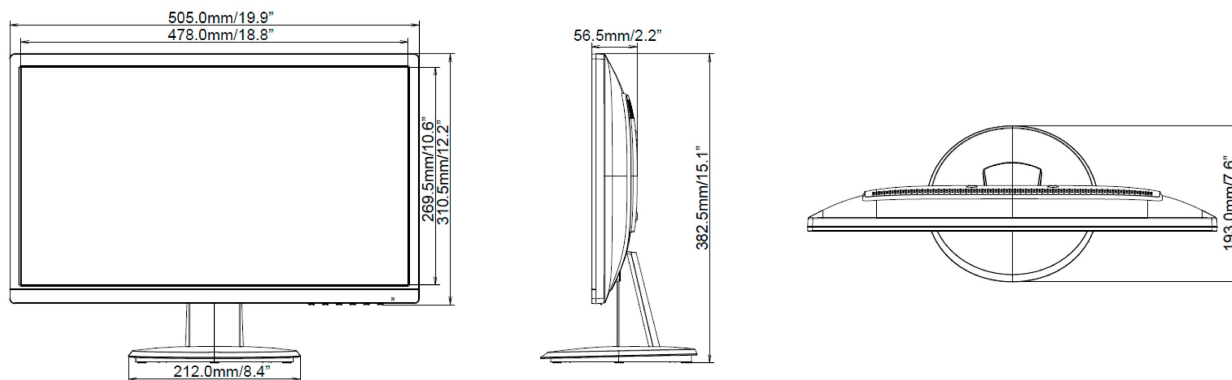

01 ХАРАКТЕРИСТИКИ ДИСПЛЕЯ

Диагональ	21.5", 54.7см
Панель	TN LED, матовый
Разрешение	1920 x 1080 (Full HD 1080p, 2.1 megapixel)
Соотношение сторон	16:9
Яркость	250 cd/m ²
Контрастность	1000:1
Расширенная контрастность	12M:1
Время отклика (GTG)	5мс
Видимая область	горизонталь/вертикаль: 170°/160°, право/лево: 85°/85°, вверх/вниз: 80°/80°
Поддержка цвета	16.7mln
Частота горизонтальной развертки	30 - 80кГц
Видимая область Ш x В	476.6 x 268.1мм, 18.8 x 10.6"
Размер пикселя	0.248мм

04 МЕХАНИЧЕСКИЕ ХАРАКТЕРИСТИКИ

Угол наклона экрана	22° вверх; 5° вниз
Крепление VESA	100 x 100mm

05 6.АКСЕССУАРЫ

Кабели	Питание, VGA
Прочее	Краткое руководство по началу работы, Руководство по безопасности

Размер продукта Ш x В x Г

505 x 382.5 x 193мм

Вес (без упаковки)

2.9кг

Все товарные знаки и торговые марки являются собственностью их владельцев и они защищены. Ошибки и изменения допускаются. Спецификации могут быть изменены без уведомления. Все LCD мониторы соответствуют стандарту ISO-9241-307:2008 по политике битых пикселей.