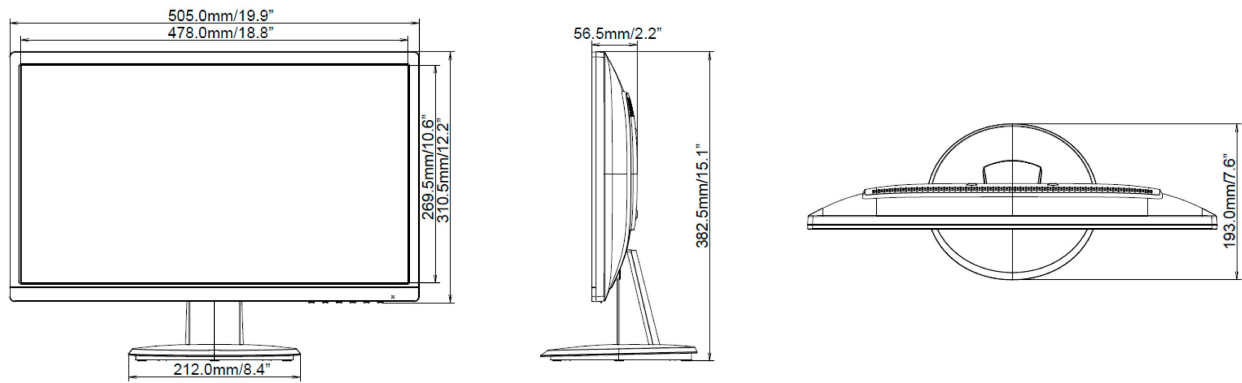

## 01 PANEEL EIGENSCHAPPEN

|                        |  |
|------------------------|--|
| Beelddiagonaal         | 21.5", 54.7cm  |
| Paneel                 | TN LED-Backlit   |
| Resolutie              | 1920 x 1080 (Full HD 1080p, 2.1 megapixel)   |
| Beeldverhouding        | 16:9   |
| Paneel helderheid      | 250 cd/m <sup>2</sup>  |
| Statisch contrast      | 1000:1   |
| Advanced contrast      | 12M:1  |
| Reactietijd (GTG)      | 5ms  |
| Inkijkhoek             | horizontaal/verticaal: 170°/160°, rechts/links: 85°/85°, naar boven/onderen: 80°/80° |
| Kleurondersteuning     | 16.7mln  |
| Horizontale frequentie | 30 - 80kHz   |
| Zichtbaar formaat      | 476.6 x 268.1mm, 18.8 x 10.6"  |
| Pixel pitch            | 0.248mm  |

## 08 AFMETINGEN / GEWICHT

Product afmetingen B x H x D 505 x 382.5 x 193mm

Gewicht (zonder doos) 2.9kg

*Alle handelsmerken zijn geregistreerd. Gegevens onder voorbehoud van zetfouten. Specificaties kunnen vooraf en zonder opgaaf van reden gewijzigd worden. Alle LCD-panels vallen onder ISO-9241-307:2008 inzake pixelfouten.*