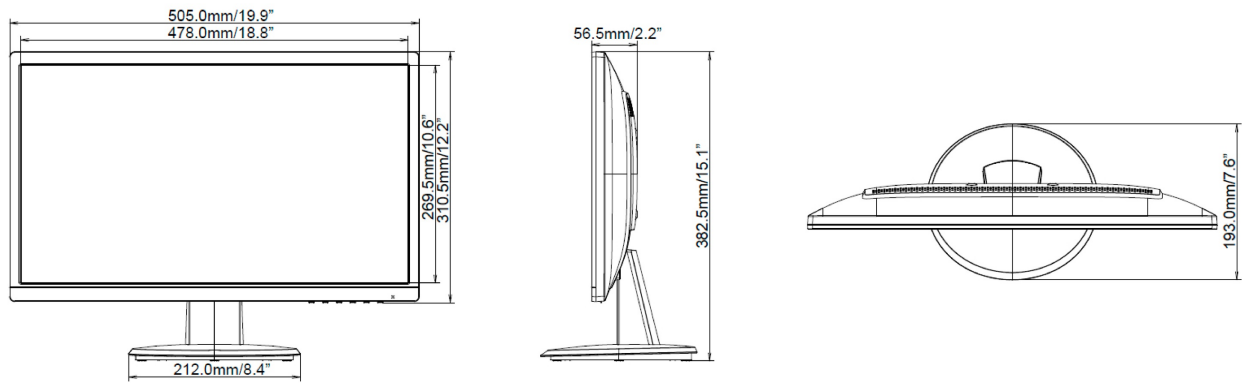

01 PANEEL EIGENSCHAPPEN

Beelddiagonaal	21.5", 54.7cm
Paneel	TN LED-Backlit
Resolutie	1920 x 1080 (Full HD 1080p, 2.1 megapixel)
Beeldverhouding	16:9
Paneel helderheid	250 cd/m ²
Statisch contrast	1000:1
Advanced contrast	12M:1
Reactietijd (GTG)	5ms
Inkijkhoek	horizontaal/verticaal: 170°/160°, rechts/links: 85°/85°, naar boven/onderen: 80°/80°
Kleurondersteuning	16.7mln
Horizontale frequentie	30 - 80kHz
Zichtbaar formaat	476.6 x 268.1mm, 18.8 x 10.6"
Pixel pitch	0.248mm

04 MECHANISME

Kantelhoek	22° omhoog; 5° omlaag
VESA montage	100 x 100mm

05 INBEGREPEN ACCESSOIRES

Kabels	Stroom, VGA
Overige	Quick guide handleiding, veiligheidsinstructies

06 POWER-MANAGEMENT

Voeding	intern
Stroomvoorziening	AC 100 - 240V, 50/60Hz
Energieverbruik	21W typisch, 0.5W stand by, 0.5W uit modus

07 DUURZAAMHEID

Richtlijnen	CE, VCCI-B, RoHS support, ErP, WEEE, CU, REACH
REACH SVHC	meer dan 0.1%: Lood

08 AFMETINGEN / GEWICHT

Product afmetingen B x H x D 505 x 382.5 x 193mm

Gewicht (zonder doos) 2.9kg