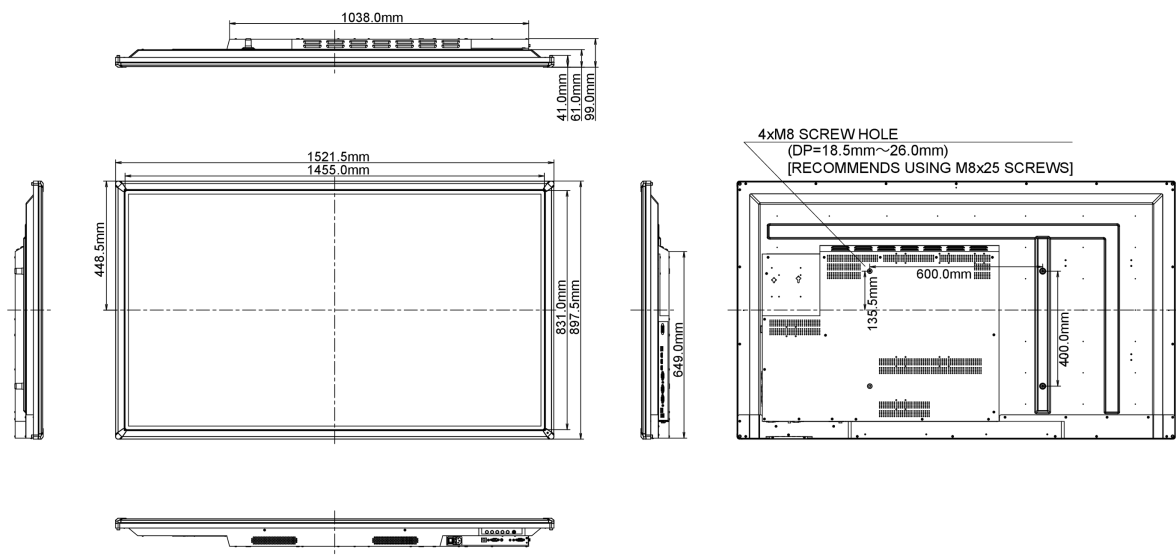

## 10 РАЗМЕР / ВЕС

Размер продукта Ш x В x Г

1521.5 x 897.5 x 99мм

Вес (без упаковки)

43кг

Все товарные знаки и торговые марки являются собственностью их владельцев и они защищены. Ошибки и изменения допускаются. Спецификации могут быть изменены без уведомления. Все LCD мониторы соответствуют стандарту ISO-9241-307:2008 по политике битых пикселей.