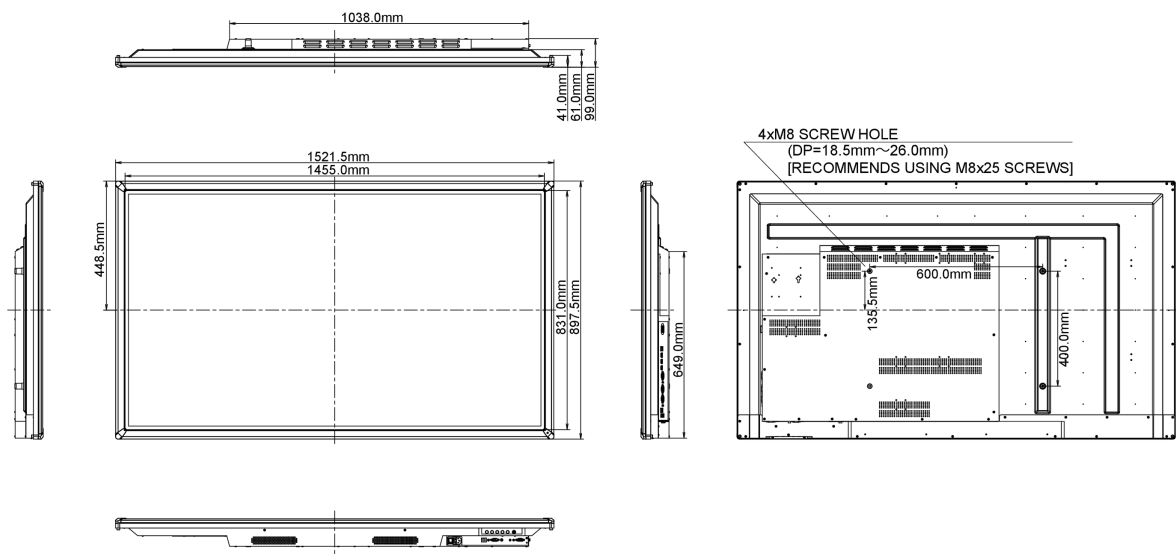

meer dan 0.1%: Lood

**10 AFMETINGEN / GEWICHT****Product afmetingen B x H x D**

1521.5 x 897.5 x 99mm

**Gewicht (zonder doos)**

43kg

Alle handelsmerken zijn geregistreerd. Gegevens onder voorbehoud van zetfouten. Specificaties kunnen vooraf en zonder opgave van reden gewijzigd worden. Alle LCD-panels vallen onder ISO-9241-307:2008 inzake pixelfouten.