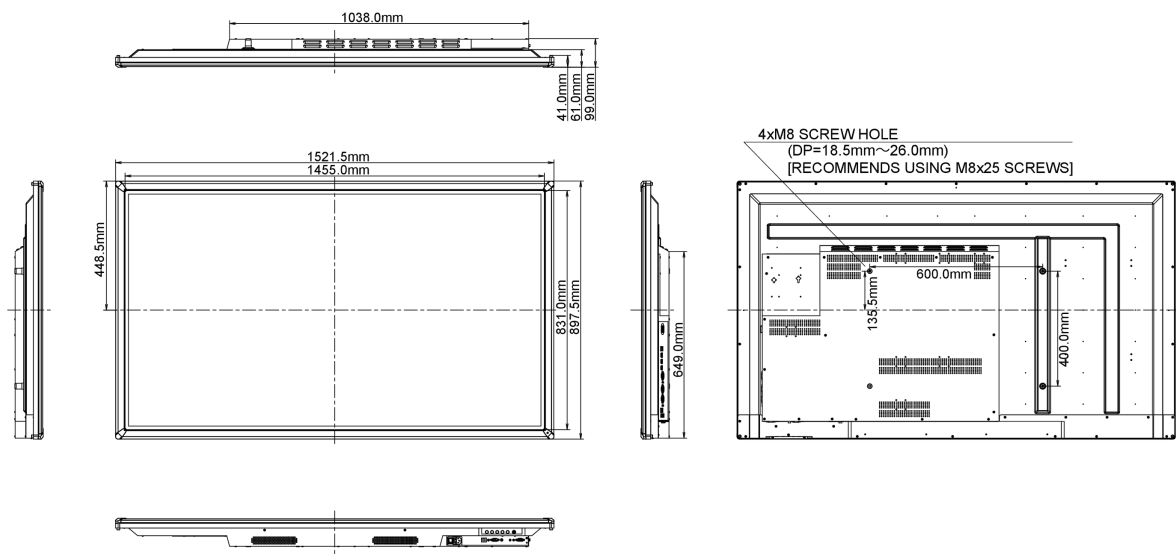

1521.5 x 897.5 x 99мм

Вес (без упаковки)

43кг

Все товарные знаки и торговые марки являются собственностью их владельцев и они защищены. Ошибки и изменения допускаются. Спецификации могут быть изменены без уведомления. Все LCD мониторы соответствуют стандарту ISO-9241-307:2008 по политике битых пикселей.