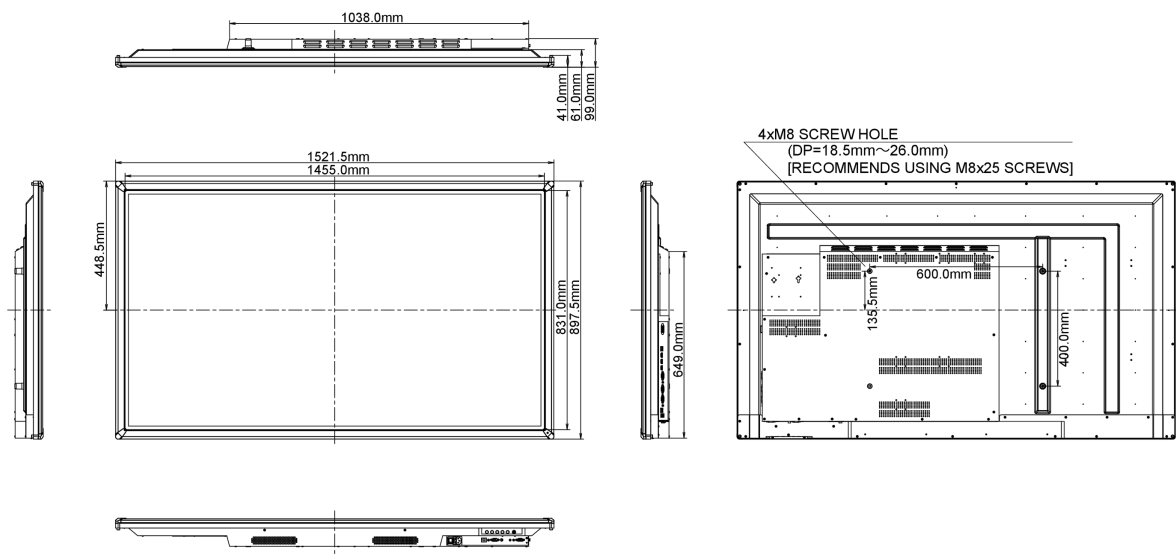

| | |
|--------------------|--|
| Richtlijnen | CB, CE, TÜV-Bauart, RoHS support, ErP, WEEE, CU, REACH |
| REACH SVHC | meer dan 0.1%: Lood |

10 AFMETINGEN / GEWICHT

| | |
|-------------------------------------|-----------------------|
| Product afmetingen B x H x D | 1521.5 x 897.5 x 99mm |
| Gewicht (zonder doos) | 43kg |