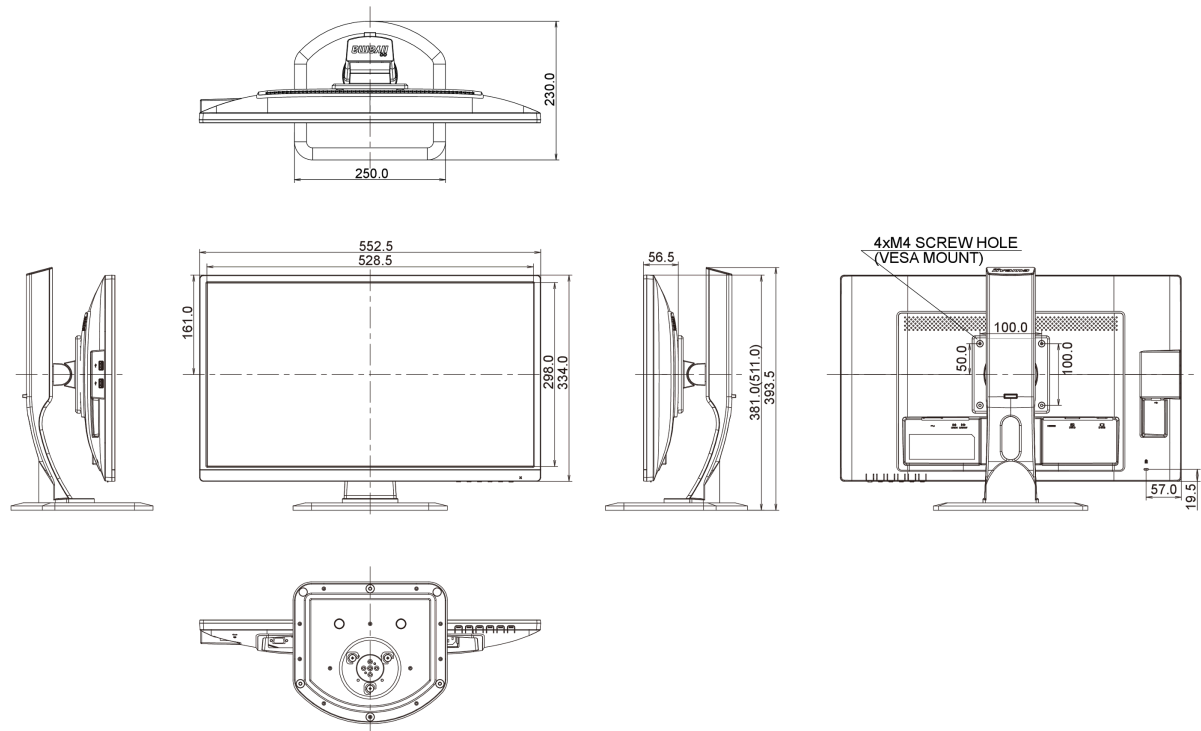

Размер продукта Ш x В x Г 552.5 x 381 (511) x 230мм

Вес (без упаковки) 5.6кг

EAN код 4948570114689

Все товарные знаки и торговые марки являются собственностью их владельцев и они защищены. Ошибки и изменения допускаются. Спецификации могут быть изменены без уведомления. Все LCD мониторы соответствуют стандарту ISO-9241-307:2008 по политике битых пикселей.